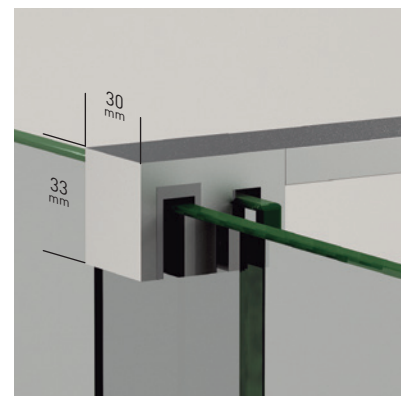

BRISTOL 4PH

Brazo de sujeción.

Sección de cerco de cierre a pared + goma de cierre.

BRISTOL 4PH

Una colección de alto valor estético, con rodamiento inferior que dota a la mampara de originalidad a la par de un estilo elegante y vanguardista, creando una atmósfera única y acogedora en el espacio baño.

MEDIDAS MÁXIMAS

- Ancho Máx. Mampara 220 cm.
- Ancho Mín. Mampara 130 cm.
- Altura Máxima 205 + 1 cm.

Espesor de vidrio Puerta / Fijo

Vidrio Fijo Sin perfil inferior

Rodamiento Regulable con la puerta colocada

Cruce de puertas Mín./ Máx 5/7 cm

Cercos a pared U-25 Corrige Desnivel 1 cm

Superclean incluido