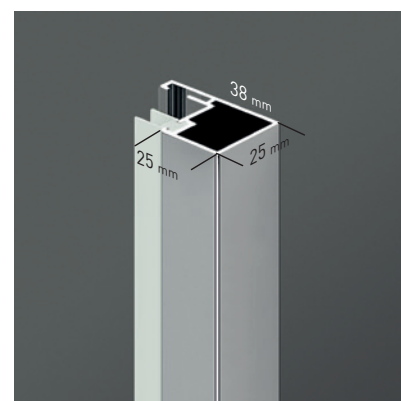

BRISTOL 4PH

Brazo de sujeción.

Sección de cerco de cierre a pared + goma de cierre.

BRISTOL 4PH

Una colección de alto valor estético, con rodamiento inferior que dota a la mampara de originalidad a la par de un estilo elegante y vanguardista, creando una atmósfera única y acogedora en el espacio baño.

MEDIDAS MÁXIMAS

- Ancho Máx. Mampara 220 cm.
- Ancho Mín. Mampara 130 cm.
- Altura Máxima 205 + 1 cm.

Espesor de vidrio Puerta / Fijo

Vidrio Fijo Sin perfil inferior

Rodamiento Regulable con la puerta colocada

Cruce de puertas Mín./ Máx 5/7 cm

Cercos a pared U-25 Corrige Desnivel 1 cm

Superclean incluido