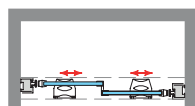

### DUBLÍN 2P

La característica fundamental del modelo Dublín reside en la funcionalidad que otorgan las puertas móviles en ambos sentidos, que brindan una libertad de acceso al espacio baño, difícil de alcanzar en otras colecciones.

#### MEDIDAS MÁXIMAS / MÍNIMAS

- Ancho Mín./Máx.: 95/160 cm.
- Ancho > 160cm. Ver 2PF
- Altura Máx.: 205 cm.

Esesor de vidrio

Cierre Magnético

Perfil de Estanqueidad

Doble rodamiento regulable con las puertas colgadas