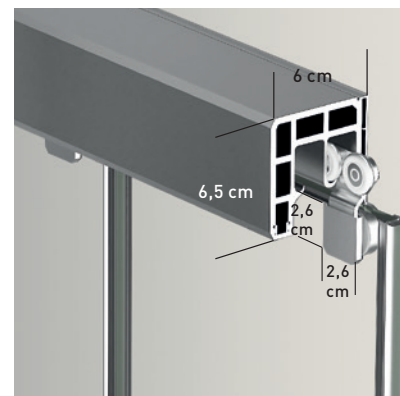

### DUBLÍN 2P

La característica fundamental del modelo Dublín reside en la funcionalidad que otorgan las puertas móviles en ambos sentidos, que brindan una libertad de acceso al espacio baño, difícil de alcanzar en otras colecciones.

#### MEDIDAS MÁXIMAS / MÍNIMAS

- Ancho Mín./Máx.: 95/160 cm.
- Ancho > 160cm. Ver 2PF
- Altura Máx.: 205 cm.

Esesor de vidrio

Cierre Magnético

Perfil de Estanqueidad

Doble rodamiento regulable con las puertas colgadas

Puertas móviles ambos sentidos

Cruce de puertas Min./Máx 4/5 cm

Cerco autoextensible 1 cm por lado

Superclean incluido