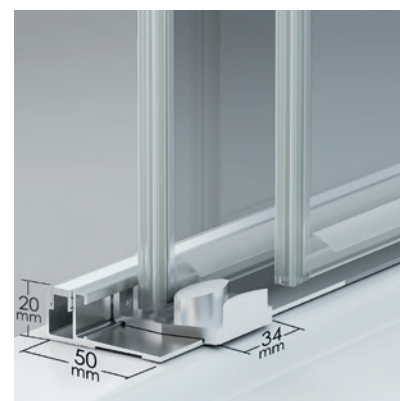

### DUBLÍN 2P

La característica fundamental del modelo Dublín reside en la funcionalidad que otorgan las puertas móviles en ambos sentidos, que brindan una libertad de acceso al espacio baño, difícil de alcanzar en otras colecciones.

#### MEDIDAS MÁXIMAS / MÍNIMAS

- Ancho Mín./Máx.: 95/160 cm.
- Ancho > 160cm. Ver 2PF
- Altura Máx.: 205 cm.

Esesor de vidrio

Cierre Magnético

Perfil de Estanqueidad

Doble rodamiento regulable con las puertas colgadas

Puertas móviles ambos sentidos

Cruce de puertas Min./Máx 4/5 cm

Cerco autoextensible 1 cm por lado

Superclean incluido