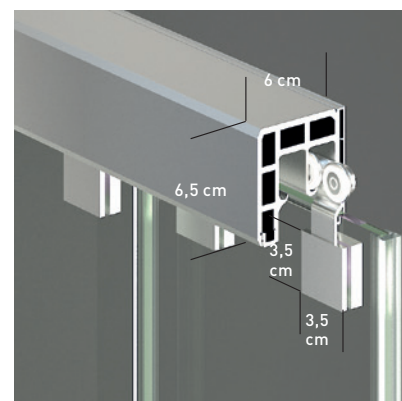

DUBLÍN 2PF

DUBLÍN 2PF

La característica fundamental del modelo Dublín reside en la funcionalidad que otorgan las puertas móviles en ambos sentidos, que brindan una libertad de acceso al espacio baño, difícil de alcanzar en otras colecciones.

MEDIDAS MÁXIMAS / MÍNIMAS

- Ancho Mín./Máx.: 100/230 cm.
- Altura máx.: 205 cm.

Esesor de vidrio
Puerta / Fijo

Cierre
Magnético

Perfil de
Estanqueidad

Doble rodamiento regulable
con las puertas colgadas

Cruce de puertas
Min./ Máx 4/5 cm

Cruce de puertas
Min./ Máx 1/2 cm

Cerco autoextensible
1 cm por lado

Superclean
incluido