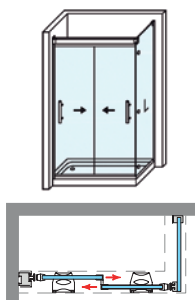

DUBLÍN 2PL

DUBLÍN 2PL

La característica fundamental del modelo Dublín reside en la funcionalidad que otorgan las puertas móviles en ambos sentidos, que brindan una libertad de acceso al espacio baño, difícil de alcanzar en otras colecciones.

MEDIDAS MÁXIMAS / MÍNIMAS

- Ancho Mín./Máx.: 95/160 cm.
- Altura Máx.: 205 cm.

Esesor de vidrio Frontal / Lateral

Cierre Magnético

Perfil de Estanqueidad

Doble rodamiento regulable con las puertas colgadas

Puertas móviles ambos sentidos

Cruce de puertas Min./ Máx 4/5 cm

Cerco autoextensible 1 cm por lado

Superclean incluido