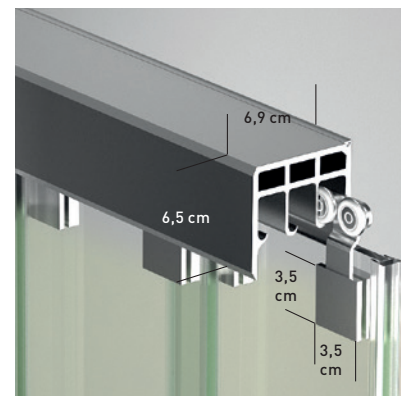

DUBLÍN 3P

DUBLÍN 3P

La característica fundamental del modelo Dublín reside en la funcionalidad que otorgan las puertas móviles en ambos sentidos, que brindan una libertad de acceso al espacio baño, difícil de alcanzar en otras colecciones.

MEDIDAS MÁXIMAS / MÍNIMAS

- Ancho Mín./Máx.: 95/160 cm.
- Altura máx.: 205 cm.

Esesor de vidrio

Cierre Magnético

Perfil de Estanqueidad

Doble rodamiento regulable con las puertas colgadas

Puertas móviles ambos sentidos

Cruce de puertas Min./Máx 1/2 cm

Cerco autoextensible 1 cm por lado

Superclean incluido