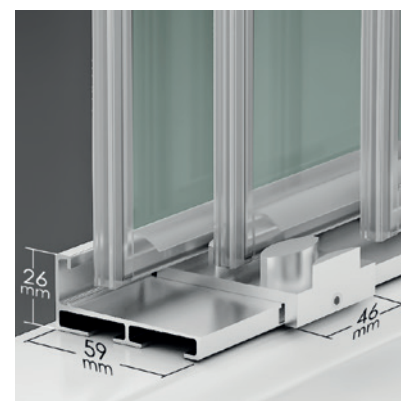

DUBLÍN 3P

DUBLÍN 3P

La característica fundamental del modelo Dublín reside en la funcionalidad que otorgan las puertas móviles en ambos sentidos, que brindan una libertad de acceso al espacio baño, difícil de alcanzar en otras colecciones.

MEDIDAS MÁXIMAS / MÍNIMAS

- Ancho Mín./Máx.: 95/160 cm.
- Altura máx.: 205 cm.

Esesor de vidrio

Cierre Magnético

Perfil de Estanqueidad

Doble rodamiento regulable con las puertas colgadas

Puertas móviles ambos sentidos

Cruce de puertas Min./Máx 1/2 cm

Cerco autoextensible 1 cm por lado

Superclean incluido