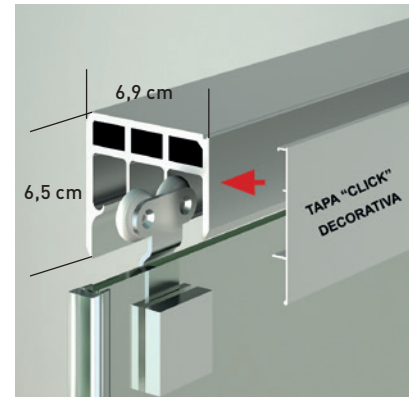

DUBLÍN 3PL

DUBLÍN 3PL

La característica fundamental del modelo Dublín reside en la funcionalidad que otorgan las puertas móviles en ambos sentidos, que brindan una libertad de acceso al espacio baño, difícil de alcanzar en otras colecciones.

MEDIDAS MÁXIMAS / MÍNIMAS

- Ancho Mín./Máx.: 95/160 cm.
- Altura máx.: 205 cm.

Esesor de vidrio Frontal / Lateral

Cierre Magnético

Perfil de Estanqueidad

Doble rodamiento regulable con las puertas colgadas

Puertas móviles ambos sentidos

Cruce de puertas Min./Máx 1/2 cm

Cerco autoextensible 1 cm por lado

Superclean incluido