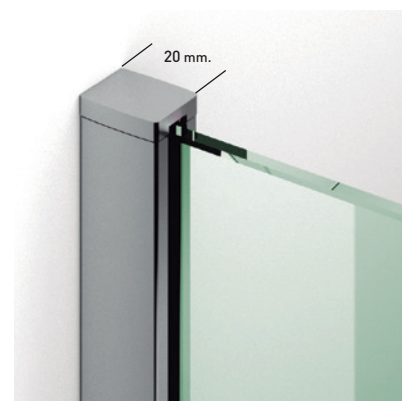

ELEGANCE 2PL