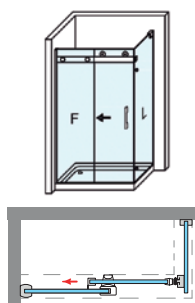

ELEGANCE 2PL

Una colección de diseño contemporáneo que deja apreciar la belleza del vidrio y del rodamiento sobresaliendo sobre la línea del cerco superior, conjugando un diseño vanguardista y de estética depurada.

La funcionalidad de la colección, se ve reforzada con la nueva guía base desmontable y ajustable al espesor del vidrio, facilitando no solo la labor de instalación, si no también, el proceso de limpieza y conservación.

MEDIDAS MÁXIMAS / MÍNIMAS

- Ancho máx. / mín. Frontal - 210 / 95 cm.
- Ancho máx. / mín. Puerta - 45 / 90 cm.
- Altura máx.: 205 cm.