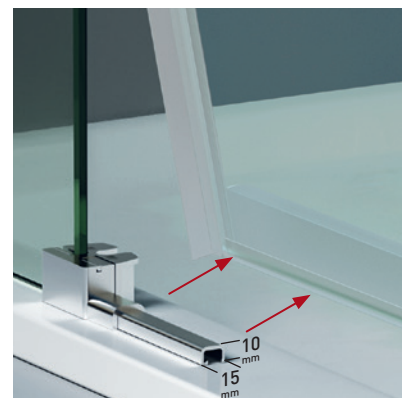

ELEGANCE 4P

ELEGANCE 4P

Una colección de diseño contemporáneo que deja apreciar la belleza del vidrio y del rodamiento sobresaliendo sobre la línea del cerco superior, conjugando un diseño vanguardista y de estética depurada.

La funcionalidad de la colección, se ve reforzada con la nueva guía base desmontable y ajustable al espesor del vidrio, facilitando no solo la labor de instalación, si no también, el proceso de limpieza y conservación.

MEDIDAS MÁXIMAS / MÍNIMAS

- Ancho Máx./Mín.: 240/130 cm
- Ancho Máx. Puerta: 50+50 cm.
- Altura máx.: 205 cm.