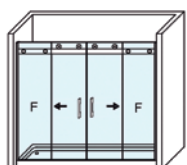

ELEGANCE 4P

Una colección de diseño contemporáneo que deja apreciar la belleza del vidrio y del rodamiento sobresaliendo sobre la línea del cerco superior, conjugando un diseño vanguardista y de estética depurada.

La funcionalidad de la colección, se ve reforzada con la nueva guía base desmontable y ajustable al espesor del vidrio, facilitando no solo la labor de instalación, si no también, el proceso de limpieza y conservación.

MEDIDAS MÁXIMAS / MÍNIMAS

- Ancho Máx./Mín.: 240/130 cm
- Ancho Máx. Puerta: 50+50 cm.
- Altura máx.: 205 cm.