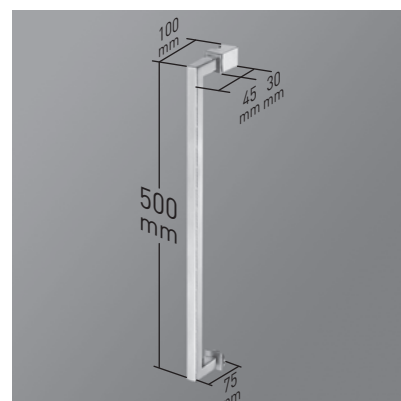

ELEGANCE ANGULAR

ELEGANCE ANGULAR

Una colección de diseño contemporáneo que deja apreciar la belleza del vidrio y del rodamiento sobresaliendo sobre la línea del cerco superior, conjugando un diseño vanguardista y de estética depurada.

La funcionalidad de la colección, se ve reforzada con la nueva guía base desmontable y ajustable al espesor del vidrio, facilitando no solo la labor de instalación, si no también, el proceso de limpieza y conservación.

MEDIDAS MÁXIMAS / MÍNIMAS

- Ancho Mín.: Cuadrada 72x72 cm. Rectangular 68x78 cm.
- Ancho Máx.: Cuadrada 100x100 cm. Rectangular 150x80 cm.
- Vértice ($P + P \leq 100$).
- Altura máx.: 205 cm. Indicar Mano.