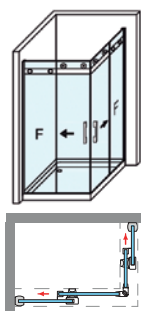

ELEGANCE ANGULAR

Una colección de diseño contemporáneo que deja apreciar la belleza del vidrio y del rodamiento sobresaliendo sobre la línea del cerco superior, conjugando un diseño vanguardista y de estética depurada.

La funcionalidad de la colección, se ve reforzada con la nueva guía base desmontable y ajustable al espesor del vidrio, facilitando no solo la labor de instalación, si no también, el proceso de limpieza y conservación.

MEDIDAS MÁXIMAS / MÍNIMAS

- Ancho Mín.: Cuadrada 72x72 cm. Rectangular 68x78 cm.
- Ancho Máx.: Cuadrada 100x100 cm. Rectangular 150x80 cm.
- Vértice ($P + P \leq 100$).
- Altura máx.: 205 cm. Indicar Mano.