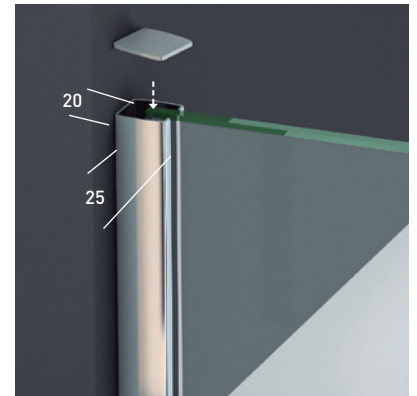

ESTAMBUL 2P

ESTAMBUL 2P

El nuevo diseño de la colección Estambul con perfiles de líneas rectas y tirador de estilizado diseño, dota a la colección de una elegancia y estética singular, conformando un diseño audaz y siempre elegante.

La incorporación de vidrio 8mm, es también un aliado perfecto para elevar la colección a las máximas cotas de calidad.

MEDIDAS MÁXIMAS / MÍNIMAS

- Ancho máx. / mín. Frontal - 200 / 95 cm.
- Ancho máx. Fijo / Puerta - 110 / 90 cm.
- Altura máx.: 205 cm. Indicar Mano.

Esesor de vidrio Puerta / Fijo

Vidrio Fijo Sin perfil inferior

Liberación de puerta fácil limpieza

Perfil de Estanqueidad Alto 7 mm

Cerco a pared U-25 Corrige Desnivel 1,5 cm

Doble Rodamiento Suave Deslizamiento