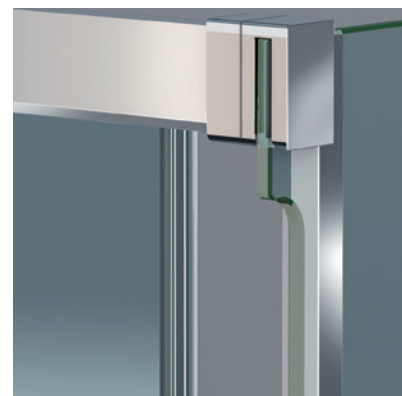

ESTAMBUL 2PL

ESTAMBUL 2PL

El nuevo diseño de la colección Estambul con perfiles de líneas rectas y tirador de estilizado diseño, dota a la colección de una elegancia y estética singular, conformando un diseño audaz y siempre elegante. La incorporación de vidrio 8mm, es también un aliado perfecto para elevar la colección a las máximas cotas de calidad.

MEDIDAS MÁXIMAS / MÍNIMAS

- Ancho máx. / mín. Frontal - 200 / 95 cm.
- Ancho máx. Lateral - 120 cm.
- Ancho máx. / mín. Puerta - 90 / 45 cm.
- Altura máx.: 205 cm.

Espesor de vidrio Puerta / Lateral

Vidrio Fijo Sin perfil inferior

Liberación de puerta fácil limpieza

Perfil de Estanqueidad Alto 7 mm

Cerco a pared U-25 Corrige Desnivel 1,5 cm

Doble Rodamiento Suave Deslizamiento

Cruce de puertas Min./ Máx 4/5 cm

Superclean incluido