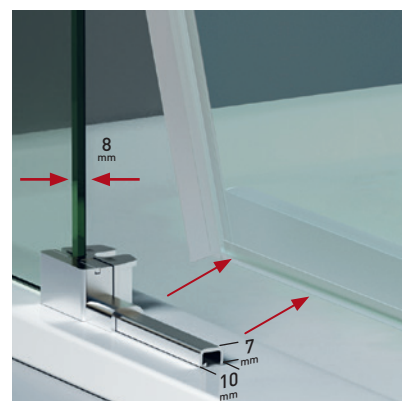

ESTAMBUL 2PL

ESTAMBUL 2PL

El nuevo diseño de la colección Estambul con perfiles de líneas rectas y tirador de estilizado diseño, dota a la colección de una elegancia y estética singular, conformando un diseño audaz y siempre elegante. La incorporación de vidrio 8mm, es también un aliado perfecto para elevar la colección a las máximas cotas de calidad.

MEDIDAS MÁXIMAS / MÍNIMAS

- Ancho máx. / mín. Frontal - 200 / 95 cm.
- Ancho máx. Lateral - 120 cm.
- Ancho máx. / mín. Puerta - 90 / 45 cm.
- Altura máx.: 205 cm.

Espesor de vidrio Puerta / Lateral

Vidrio Fijo Sin perfil inferior

Liberación de puerta fácil limpieza

Perfil de Estanqueidad Alto 7 mm

Cerco a pared U-25 Corrige Desnivel 1,5 cm

Doble Rodamiento Suave Deslizamiento

Cruce de puertas Min./ Máx 4/5 cm

Superclean incluido