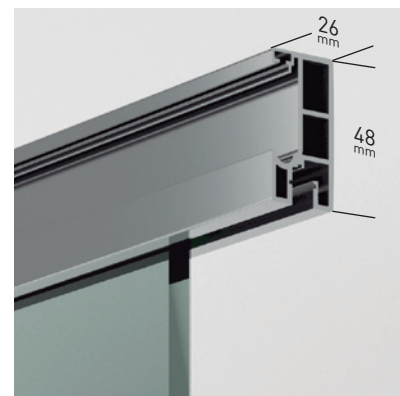

### ESTAMBUL 4P

El nuevo diseño de la colección Estambul con perfiles de líneas rectas y tirador de estilizado diseño, dota a la colección de una elegancia y estética singular, conformando un diseño audaz y siempre elegante.

La incorporación de vidrio 8mm, es también un aliado perfecto para elevar la colección a las máximas cotas de calidad.

#### MEDIDAS MÁXIMAS / MÍNIMAS

- Ancho Mín. de Frontal: 130 cm.
- Ancho Máx. Puerta: 45+45 cm.
- Ancho Máx. Frontal: 220 cm.
- Altura máx.: 205 cm.

Esesor de vidrio  
Puerta / Fijo

Vidrio Fijo  
Sin perfil inferior

Liberación de puerta  
fácil limpieza

Perfil de Estanqueidad  
Alto 7 mm

Cerco a pared U-25  
Corrige Desnivel 1,5 cm

Doble Rodamiento  
Suave Deslizamiento

Cruce de puertas  
Min./ Máx 4/5 cm

Superclean  
incluido