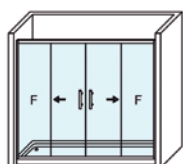

ESTAMBUL 4P

El nuevo diseño de la colección Estambul con perfiles de líneas rectas y tirador de estilizado diseño, dota a la colección de una elegancia y estética singular, conformando un diseño audaz y siempre elegante.

La incorporación de vidrio 8mm, es también un aliado perfecto para elevar la colección a las máximas cotas de calidad.

MEDIDAS MÁXIMAS / MÍNIMAS

- Ancho Mín. de Frontal: 130 cm.
- Ancho Máx. Puerta: 45+45 cm.
- Ancho Máx. Frontal: 220 cm.
- Altura máx.: 205 cm.