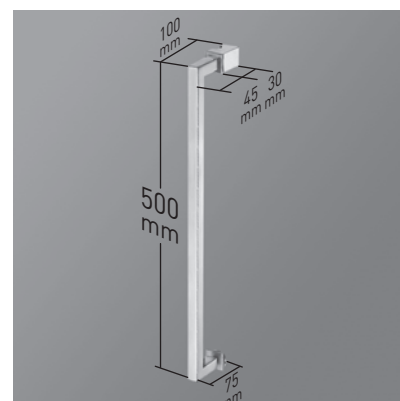

## ESTAMBUL 4P

### ESTAMBUL 4P

El nuevo diseño de la colección Estambul con perfiles de líneas rectas y tirador de estilizado diseño, dota a la colección de una elegancia y estética singular, conformando un diseño audaz y siempre elegante.

#### MEDIDAS MÁXIMAS / MÍNIMAS

- Ancho Mín. de Frontal: 130 cm.
- Ancho Máx. Puerta: 45+45 cm.
- Ancho Máx. Frontal: 220 cm.
- Altura máx.: 205 cm.

Esesor de vidrio  
Puerta / Fijo

Vidrio Fijo  
Sin perfil inferior

Liberación de puerta  
fácil limpieza

Perfil de Estanqueidad  
Alto 7 mm

Cerco a pared U-25  
Corrige Desnivel 1,5 cm

Doble Rodamiento  
Suave Deslizamiento

Cruce de puertas  
Min./ Máx 4/5 cm

Superclean  
incluido