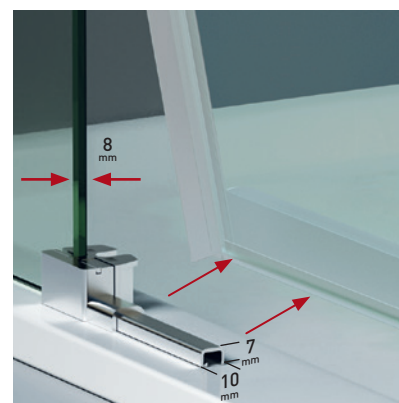

ESTAMBUL ANGULAR

ESTAMBUL ANGULAR

El nuevo diseño de la colección Estambul con perfiles de líneas rectas y tirador de estilizado diseño, dota a la colección de una elegancia y estética singular, conformando un diseño audaz y siempre elegante. La incorporación de vidrio 8mm, es también un aliado perfecto para elevar la colección a las máximas cotas de calidad.

MEDIDAS MÁXIMAS / MÍNIMAS

- Ancho Mín./Máx. Cuadrada: 75x75/100x100
- Ancho Mín./Máx Rectangular: 68x78/150x80
- Vértice ($P + P \leq 100$).
- Altura máx.: 205 cm. Indicar Mano.

Esesor de vidrio
Puerta / Fijo

Vidrio Fijo
Sin perfil inferior

Liberación de puerta
fácil limpieza

Perfil de Estanqueidad
Alto 7 mm

Cerco a pared U-25
Corrige Desnivel 1,5 cm

Doble Rodamiento
Suave Deslizamiento

Cruce de puertas
Mín./ Máx 4/5 cm