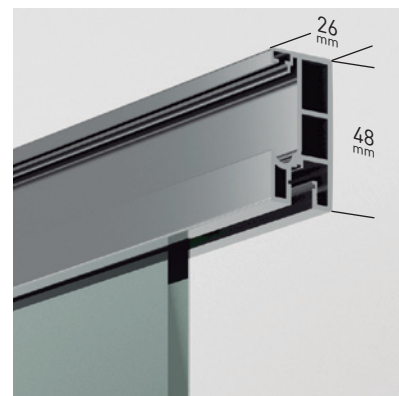

ESTAMBUL ANGULAR

ESTAMBUL ANGULAR

El nuevo diseño de la colección Estambul con perfiles de líneas rectas y tirador de estilizado diseño, dota a la colección de una elegancia y estética singular, conformando un diseño audaz y siempre elegante. La incorporación de vidrio 8mm, es también un aliado perfecto para elevar la colección a las máximas cotas de calidad.

MEDIDAS MÁXIMAS / MÍNIMAS

- Ancho Mín./Máx. Cuadrada: 75x75/100x100
- Ancho Mín./Máx Rectangular: 68x78/150x80
- Vértice ($P + P \leq 100$).
- Altura máx.: 205 cm. Indicar Mano.

Esesor de vidrio
Puerta / Fijo

Vidrio Fijo
Sin perfil inferior

Liberación de puerta
fácil limpieza

Perfil de Estanqueidad
Alto 7 mm

Cerco a pared U-25
Corrige Desnivel 1,5 cm

Doble Rodamiento
Suave Deslizamiento

Cruce de puertas
Mín./ Máx 4/5 cm