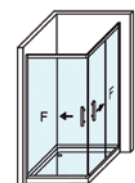

ESTAMBUL ANGULAR