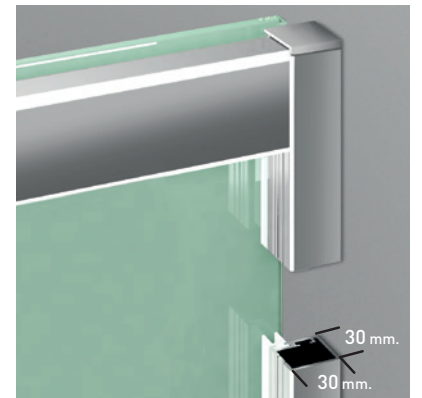

VERSALLES 2P

VERSALLES 2P

La nueva perfilaría de líneas rectas otorgan a la colección Versalles un diseño moderno y singular. Su avanzado sistema de expansión de cercos, capaz de aumentar la medida de la mampara sin incrementar el cerco a pared, conjuga una colección vanguardista, audaz y de marcada personalidad. No precisa taladros para su instalación (excepto angular y semicircular).

MEDIDAS MÁXIMAS

- Ancho máx. / mín. Frontal - 200 / 95 cm.
- Ancho máx. Fijo / Puerta - 110 / 90 cm.
- Altura máx.: 205 cm. Indicar Mano.

Esesor de vidrio
Puerta / Fijo

Reversible en vidrio
transparente

Liberación de puerta
fácil limpieza

Montaje Fácil
Sin taladros

Cercos alineados
Estética + Elegancia

Cerco a pared 30mm
Expansión 2 cm

Cruce de puerta/fijo
Min./ Máx 3/5 cm

Superclean
incluido