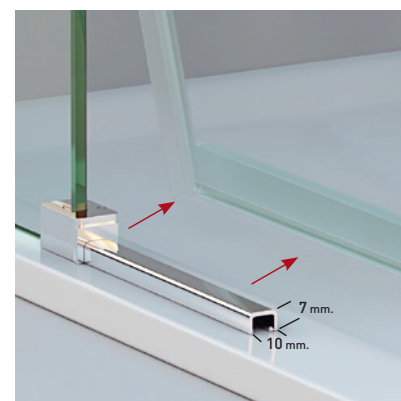

VERSALLES ANGULAR

VERSALLES ANGULAR

La nueva perfilaría de líneas rectas otorgan a la colección Versalles un diseño moderno y singular. Su avanzado sistema de expansión de cercos, capaz de aumentar la medida de la mampara sin incrementar el cerco a pared, conjuga una colección vanguardista, audaz y de marcada personalidad. No precisa taladros para su instalación (excepto angular y semicircular).

MEDIDAS MÁXIMAS

- Ancho Mín./Máx. Cuadrada: 72x72/100x100
- Ancho Mín./Máx Rectangular: 68x78/150x80
- Vértice (P + P ≤ 100).
- Altura máx.: 205 cm. Indicar Mano.

Esesor de vidrio
Puerta / Fijo

Liberación de puerta
fácil limpieza

Cierre Magnético
Angular

Cercos alineados
Estética + Elegancia

Cerco a pared 30mm
Expansión 2 cm

Cruce de puertas
Mín./ Máx 4/5 cm

Superclean
incluido