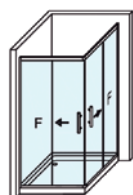

VERSALLES ANGULAR

VERSALLES ANGULAR

La nueva perfilaría de líneas rectas otorgan a la colección Versalles un diseño moderno y singular. Su avanzado sistema de expansión de cercos, capaz de aumentar la medida de la mampara sin incrementar el cerco a pared, conjuga una colección vanguardista, audaz y de marcada personalidad. No precisa taladros para su instalación (excepto angular y semicircular).

MEDIDAS MÁXIMAS

- Ancho Mín./Máx. Cuadrada: 72x72/100x100
- Ancho Mín./Máx Rectangular: 68x78/150x80
- Vértice (P + P ≤ 100).
- Altura máx.: 205 cm. Indicar Mano.

Esesor de vidrio
Puerta / Fijo

Liberación de puerta
fácil limpieza

Cierre Magnético
Angular

Cercos alineados
Estética + Elegancia

Cerco a pared 30mm
Expansión 2 cm

Cruce de puertas
Mín./ Máx 4/5 cm

Superclean
incluido