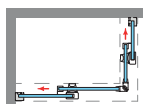

VERSALLES ANGULAR