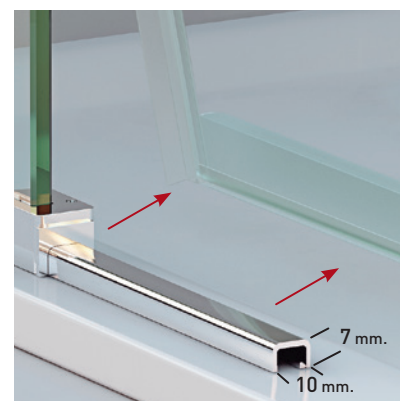

### VERSALLES SEMICIRCULAR 500

La principal característica del modelo Versalles 500 para platos semicirculares es su estilo sobrio y minimalista gracias a su sistema, que consigue una gran estanqueidad sin necesidad de montar cerco inferior, capaz de integrarse en cualquier estilo de ambiente de baño.

#### MEDIDAS MÁXIMAS

- Imprescindible indicar marca del plato.
- No admite altura especial (193 cm.).
- Radio Roca: 390/500. Radio Ideal Estándar: 550.

Espesor de vidrio  
Puerta / Fijo

Liberación de puerta  
fácil limpieza