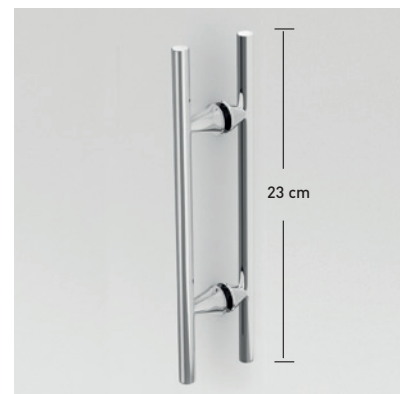

## VERSALLES SEMICIRCULAR 500

### VERSALLES SEMICIRCULAR 500

La principal característica del modelo Versalles 500 para platos semicirculares es su estilo sobrio y minimalista gracias a su sistema, que consigue una gran estanqueidad sin necesidad de montar cerco inferior, capaz de integrarse en cualquier estilo de ambiente de baño.

#### MEDIDAS MÁXIMAS

- Imprescindible indicar marca del plato.
- No admite altura especial (193 cm.).
- Radio Roca: 390/500. Radio Ideal Estándar: 550.

Espesor de vidrio  
Puerta / Fijo

Liberación de puerta  
fácil limpieza