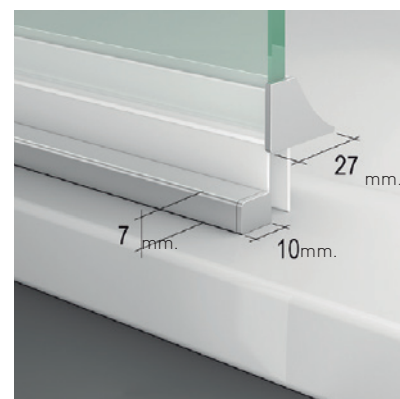

MR-2PA

MR-2PA

Todos los modelos MR, brindan la posibilidad de atender a personas con movilidad reducida, sin temor a salpicaduras o salidas de agua al exterior de la ducha gracias a la ventana auxiliar. Su reducido perfil de estanqueidad permite el paso de silla de ruedas sin dificultad.

**MEDIDAS MÁXIMAS**

- Tirador vertical incorporado al perfil.
- Ancho Máx. Mampara: 140 cm.
- Ancho Máx. de PV: 70 cm.
- Altura Máx.: 200 cm.

Vidrio Securitizado  
Espesor 6 mm

Sistema Elevable  
Evita Roce de Gomas

Tirador  
Magnético PV

Cerco a pared UL-23  
Apertura 180°

Cerco a pared UL-23  
Corrige Desnivel 1cm

Vierteaguas  
Doble goma barrido

Superclean  
incluido