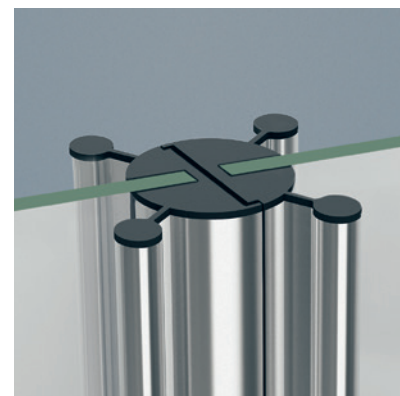

MR-2PA

MR-2PA

Todos los modelos MR, brindan la posibilidad de atender a personas con movilidad reducida, sin temor a salpicaduras o salidas de agua al exterior de la ducha gracias a la ventana auxiliar. Su reducido perfil de estanqueidad permite el paso de silla de ruedas sin dificultad.

**MEDIDAS MÁXIMAS**

- Tirador vertical incorporado al perfil.
- Ancho Máx. Mampara: 140 cm.
- Ancho Máx. de PV: 70 cm.
- Altura Máx.: 200 cm.

Vidrio Securitizado  
Espesor 6 mm

Sistema Elevable  
Evita Roce de Gomas

Tirador  
Magnético PV

Cerco a pared UL-23  
Apertura 180°

Cerco a pared UL-23  
Corrige Desnivel 1cm

Vierteaguas  
Doble goma barrido

Superclean  
incluido