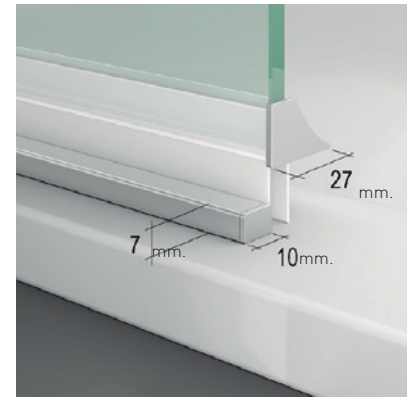

MR-CV

MR-CV

Todos los modelos MR, brindan la posibilidad de atender a personas con movilidad reducida, sin temor a salpicaduras o salidas de agua al exterior de la ducha gracias a la ventana auxiliar. Su reducido perfil de estanqueidad permite el paso de silla de ruedas sin dificultad.

MEDIDAS MÁXIMAS

- Ancho Mín./Máx.: 100/160 cm.
- Ancho Máx. FV: 70 cm.
- Ancho > 140 cm. Puerta asimétrica.
- Altura máx.: 200 cm.

Esesor de vidrio
Puerta / Fijo

Cierre Magnético
Ventana

Doble Rodamiento
Suave Deslizamiento

Regulación con
puertas colgadas

Goma de
Estanqueidad

Cerco a pared U-25
Corrige Desnivel 1,5 cm

Cruce de puertas
Min./ Máx 4/5 cm

Superclean
incluido