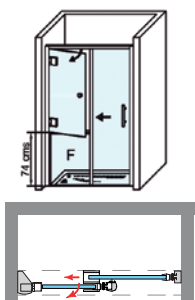

MR-CV

MR-CV

Todos los modelos MR, brindan la posibilidad de atender a personas con movilidad reducida, sin temor a salpicaduras o salidas de agua al exterior de la ducha gracias a la ventana auxiliar. Su reducido perfil de estanqueidad permite el paso de silla de ruedas sin dificultad.

MEDIDAS MÁXIMAS

- Ancho Mín./Máx.: 100/160 cm.
- Ancho Máx. FV: 70 cm.
- Ancho > 140 cm. Puerta asimétrica.
- Altura máx.: 200 cm.

Esesor de vidrio
Puerta / Fijo

Cierre Magnético
Ventana

Doble Rodamiento
Suave Deslizamiento

Regulación con
puertas colgadas

Goma de
Estanqueidad

Cerco a pared U-25
Corrige Desnivel 1,5 cm

Cruce de puertas
Min./ Máx 4/5 cm

Superclean
incluido