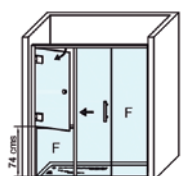

MR-CV + F

MR-CV + F

Todos los modelos MR, brindan la posibilidad de atender a personas con movilidad reducida, sin temor a salpicaduras o salidas de agua al exterior de la ducha gracias a la ventana auxiliar. Su reducido perfil de estanqueidad permite el paso de silla de ruedas sin dificultad.

MEDIDAS MÁXIMAS

- Ancho Mín./Máx.: 160/200 cm.
- Ancho Máx. Ventana/Fijo: 70 cm.
- Altura máx.: 200 cm.

Esesor de vidrio
Puerta / Fijo

Cierre Magnético
Ventana

Doble Rodamiento
Suave Deslizamiento

Regulación con
puertas colgadas