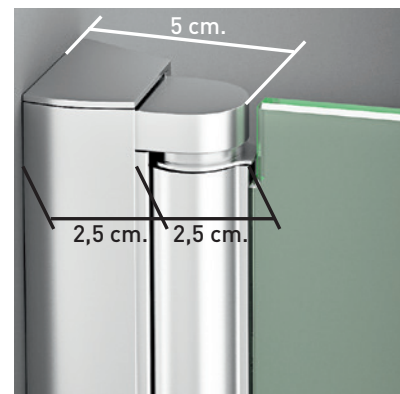

MR-PA + F

MR-PA + F

Todos los modelos MR, brindan la posibilidad de atender a personas con movilidad reducida, sin temor a salpicaduras o salidas de agua al exterior de la ducha gracias a la ventana auxiliar. Su reducido perfil de estanqueidad permite el paso de silla de ruedas sin dificultad.

MEDIDAS MÁXIMAS

- Tirador vertical incorporado al perfil.
- Ancho Máx. Mampara: 180 cm.
- Ancho Máx. de Fijo: 100 cm.
- Ancho Máx. de PV: 80 cm.
- Altura Máx.: 200 cm.

Vidrio Securitizado
Espesor 6 mm

Sistema Elevable
Evita Roce de Gomas

Tirador
Magnético PV

Apertura
90° Exterior

Cerco a pared UL-23
Corrige Desnivel 1cm

Cerco a pared UL-23
Corrige Desnivel 1 cm

Vierteaguas
Doble goma barrido

Superclean
incluido