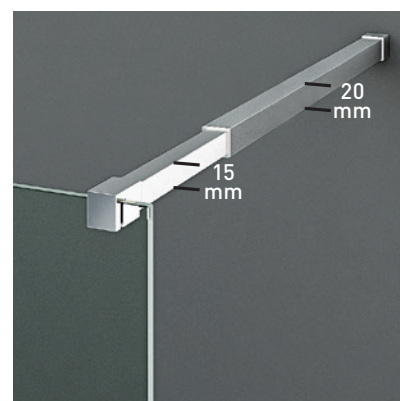

MÓDENA CC

MÓDENA CC

En la actualidad el estilo simplificado y minimalista se pone de relieve en el mundo del baño. Estar a la vanguardia de los nuevos estilos decorativos es la característica diferencial que conjuga la colección Módena, con su amplia gama de colores en perfilería, vidrios y decorados.

MEDIDAS MÁXIMAS

- Máx. 6mm: 120 x 195cm.
- Ancho Máx. 8 y 10mm: 140 cm.
- Altura Máx. 8 y 10mm: 220 cm.