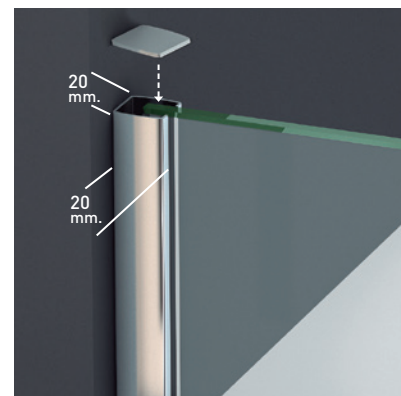

MÓDENA CL

MÓDENA CL

En la actualidad el estilo simplificado y minimalista se pone de relieve en el mundo del baño. Estar a la vanguardia de los nuevos estilos decorativos es la característica diferencial que conjuga la colección Módena, con su amplia gama de colores en perfilería, vidrios y decorados.

MEDIDAS MÁXIMAS

- Máx. 6mm: 120 x 195cm.
- Ancho Máx. 8 y 10mm: 140 cm.
- Altura Máx. 8 y 10mm: 220 cm.