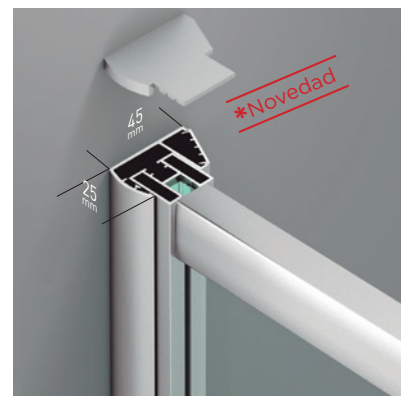

MÓDENA CP

MÓDENA CP

En la actualidad el estilo simplificado y minimalista se pone de relieve en el mundo del baño. Estar a la vanguardia de los nuevos estilos decorativos es la característica diferencial que conjuga la colección Módena, con su amplia gama de colores en perfilaría, vidrios y decorados.

MEDIDAS MÁXIMAS

- Alto - 220 cm.
- Ancho - 140 cm.

Vidrio Securitizado
Espesor 6 mm

Vidrio Securitizado
Espesor 8 mm

Vidrio
enmarcado

Brazo de Sujeción
Extensible

Cerco a pared doble UL-25
Corrige Desnivel 1 cm