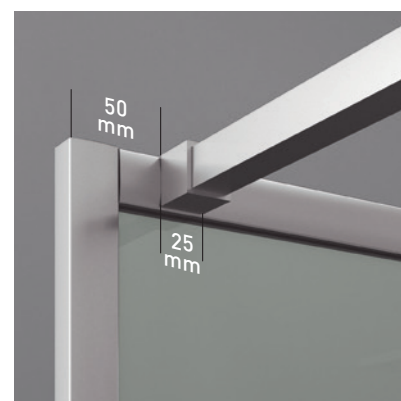

MÓDENA CP

MÓDENA CP

En la actualidad el estilo simplificado y minimalista se pone de relieve en el mundo del baño. Estar a la vanguardia de los nuevos estilos decorativos es la característica diferencial que conjuga la colección Módena, con su amplia gama de colores en perfilaría, vidrios y decorados.

MEDIDAS MÁXIMAS

- Alto - 220 cm.
- Ancho - 140 cm.