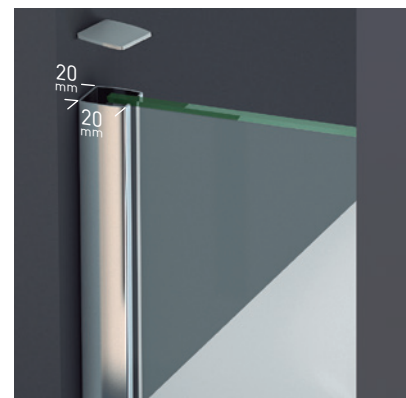

MÓDENA E

MÓDENA E

En la actualidad el estilo simplificado y minimalista se pone de relieve en el mundo del baño. Estar a la vanguardia de los nuevos estilos decorativos es la característica diferencial que conjuga la colección Módena, con su amplia gama de colores en perfilaría, vidrios y decorados.

MEDIDAS MÁXIMAS

- Alto - 220 cm.
- Ancho - 140 cm.