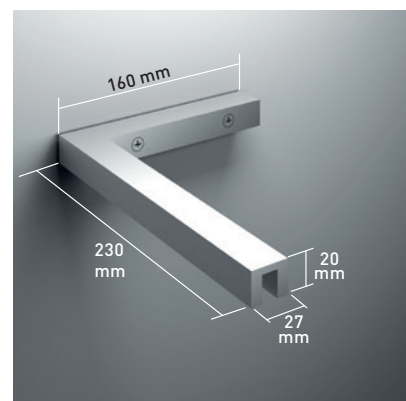

MÓDENA E

MÓDENA E

En la actualidad el estilo simplificado y minimalista se pone de relieve en el mundo del baño. Estar a la vanguardia de los nuevos estilos decorativos es la característica diferencial que conjuga la colección Módena, con su amplia gama de colores en perfilaría, vidrios y decorados.

MEDIDAS MÁXIMAS

- Alto - 220 cm.
- Ancho - 140 cm.