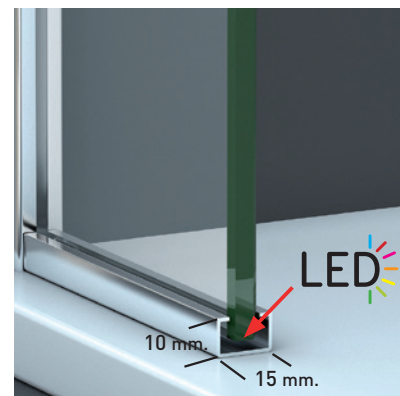

MÓDENA LED

MÓDENA LED

En la actualidad el estilo simplificado y minimalista se pone de relieve en el mundo del baño. Estar a la vanguardia de los nuevos estilos decorativos es la característica diferencial que conjuga la colección Módena, con su amplia gama de colores en perfilaría, vidrios y decorados.

MEDIDAS MÁXIMAS

- Alto - 220 cm.
- Ancho - 140 cm.

Vidrio Securitizado
Espesor 8 mm

Vidrio Fijo
Con perfil inferior

Brazo de Sujeción
Extensible

Cerco a pared doble U-25
Corrige Desnivel 1 cm

Superclean
incluido