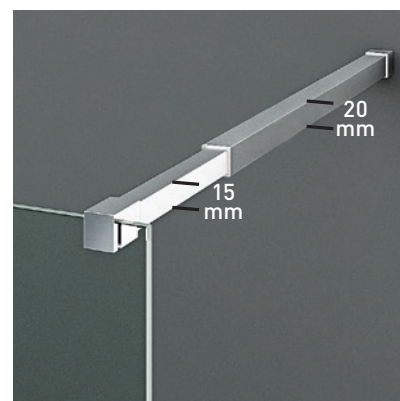

MÓDENA LED

MÓDENA LED

En la actualidad el estilo simplificado y minimalista se pone de relieve en el mundo del baño. Estar a la vanguardia de los nuevos estilos decorativos es la característica diferencial que conjuga la colección Módena, con su amplia gama de colores en perfilaría, vidrios y decorados.

MEDIDAS MÁXIMAS

- Alto - 220 cm.
- Ancho - 140 cm.