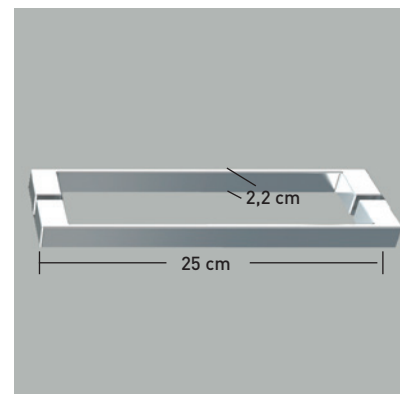

PRAGA 2P

PRAGA 2P

Especialmente diseñada para espacios reducidos, su elegancia viene dada por la ausencia de perfilera superior que otorga al espacio baño un plus de elegancia, propio de los estilos modernos y vanguardistas. Su principal característica viene otorgada por el giro de sus puertas, que puede realizarse tanto en sentido interior como exterior, dejando el acceso a la ducha totalmente libre.

MEDIDAS MÁXIMAS / MÍNIMAS

- Ancho Mín.: 75 cm. (Tirador H)
- Ancho Mín.: 65 cm. (Tirador V)
- Ancho Máx.: 48+42=90 cm.
- Altura Máx.: 200 cm.

Esesor de vidrio
Puerta / Fijo

Cierre
Magnético

Sistema Elevable
Evita Roce de Gomas

Cerco a pared UL-25
Apertura 180°

Cerco a pared UL-25
Corrige Desnivel 1cm

Superclean
incluido