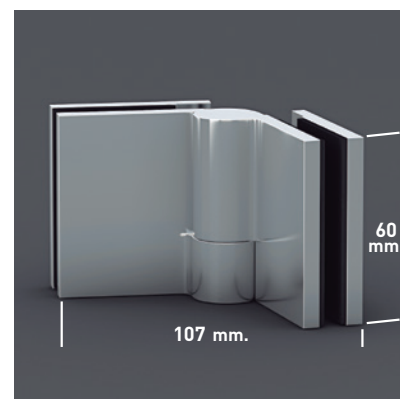

PRAGA 2P

PRAGA 2P

Especialmente diseñada para espacios reducidos, su elegancia viene dada por la ausencia de perfilera superior que otorga al espacio baño un plus de elegancia, propio de los estilos modernos y vanguardistas. Su principal característica viene otorgada por el giro de sus puertas, que puede realizarse tanto en sentido interior como exterior, dejando el acceso a la ducha totalmente libre.

MEDIDAS MÁXIMAS / MÍNIMAS

- Ancho Mín.: 75 cm. (Tirador H)
- Ancho Mín.: 65 cm. (Tirador V)
- Ancho Máx.: 48+42=90 cm.
- Altura Máx.: 200 cm.

Esesor de vidrio
Puerta / Fijo

Cierre
Magnético

Sistema Elevable
Evita Roce de Gomas

Cerco a pared UL-25
Apertura 180°

Cerco a pared UL-25
Corrige Desnivel 1cm

Superclean
incluido