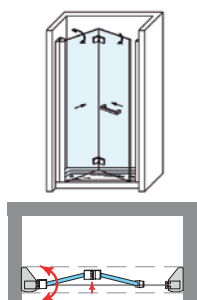

PRAGA 2P

PRAGA 2P

Especialmente diseñada para espacios reducidos, su elegancia viene dada por la ausencia de perfilera superior que otorga al espacio baño un plus de elegancia, propio de los estilos modernos y vanguardistas. Su principal característica viene otorgada por el giro de sus puertas, que puede realizarse tanto en sentido interior como exterior, dejando el acceso a la ducha totalmente libre.

MEDIDAS MÁXIMAS / MÍNIMAS

- Ancho Mín.: 75 cm. (Tirador H)
- Ancho Mín.: 65 cm. (Tirador V)
- Ancho Máx.: 48+42=90 cm.
- Altura Máx.: 200 cm.

Esesor de vidrio
Puerta / Fijo

Cierre
Magnético

Sistema Elevable
Evita Roce de Gomas

Cerco a pared UL-25
Apertura 180°

Cerco a pared UL-25
Corrige Desnivel 1cm

Superclean
incluido