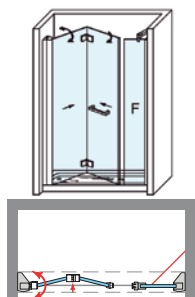

PRAGA 2PF

PRAGA 2PF

Especialmente diseñada para espacios reducidos, su elegancia viene dada por la ausencia de perfilera superior que otorga al espacio baño un plus de elegancia, propio de los estilos modernos y vanguardistas. Su principal característica viene otorgada por el giro de sus puertas, que puede realizarse tanto en sentido interior como exterior, dejando el acceso a la ducha totalmente libre.

MEDIDAS MÁXIMAS / MÍNIMAS

- Ancho Mín. con H: 40+35=75 cm.
- Ancho Mín. con V: 35+30=65 cm.
- Ancho Máx.: 48+42=90 cm.
- Fijo < 40 cm. (brazo 45°).
- Fijo > 40 cm. (brazo 90°)
- Altura Máx.: 200 cm.

Esesor de vidrio
Puerta / Fijo

Cierre
Magnético

Sistema Elevable
Evita Roce de Gomas

Cerco a pared UL-25
Apertura 180°

Cerco a pared UL-25
Corrige Desnivel 1cm

Superclean
incluido