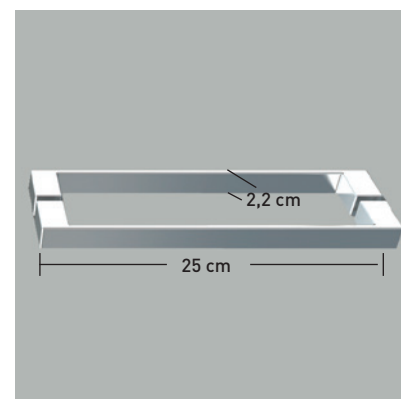

PRAGA 2PF

PRAGA 2PF

Especialmente diseñada para espacios reducidos, su elegancia viene dada por la ausencia de perfilera superior que otorga al espacio baño un plus de elegancia, propio de los estilos modernos y vanguardistas. Su principal característica viene otorgada por el giro de sus puertas, que puede realizarse tanto en sentido interior como exterior, dejando el acceso a la ducha totalmente libre.

MEDIDAS MÁXIMAS / MÍNIMAS

- Ancho Mín. con H: 40+35=75 cm.
- Ancho Mín. con V: 35+30=65 cm.
- Ancho Máx.: 48+42=90 cm.
- Fijo < 40 cm. (brazo 45°).
- Fijo > 40 cm. (brazo 90°)
- Altura Máx.: 200 cm.

Esesor de vidrio
Puerta / Fijo

Cierre
Magnético

Sistema Elevable
Evita Roce de Gomas

Cerco a pared UL-25
Apertura 180°

Cerco a pared UL-25
Corrige Desnivel 1cm

Superclean
incluido