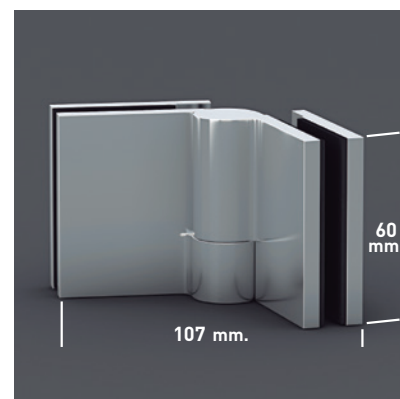

PRAGA 2PL

PRAGA 2PL

Especialmente diseñada para espacios reducidos, su elegancia viene dada por la ausencia de perfilaría superior que otorga al espacio baño un plus de elegancia, propio de los estilos modernos y vanguardistas. Su principal característica viene otorgada por el giro de sus puertas, que puede realizarse tanto en sentido interior como exterior, dejando el acceso a la ducha totalmente libre.

MEDIDAS MÁXIMAS / MÍNIMAS

- Ancho Máx.: (48+42=90 cm.)
- Ancho Mín.: 75 cm. (Tirador H)
- Ancho Mín.: 65 cm. (Tirador V)
- Altura máx.: 200 cm.

Espesor de vidrio Frontal / Lateral

Cierre Magnético

Sistema Elevable Evita Roce de Gomas

Cerco a pared UL-25 Apertura 180°

Cerco a pared UL-25 Corrige Desnivel 1cm

Superclean incluido