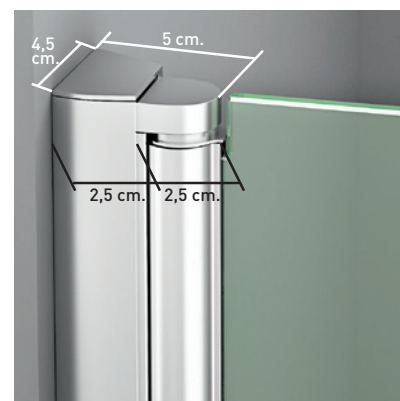

PRAGA ANGULAR 3P

PRAGA ANGULAR 3P

Especialmente diseñada para espacios reducidos, su elegancia viene dada por la ausencia de perfilera superior que otorga al espacio baño un plus de elegancia, propio de los estilos modernos y vanguardistas. Su principal característica viene otorgada por el giro de sus puertas, que puede realizarse tanto en sentido interior como exterior, dejando el acceso a la ducha totalmente libre.

MEDIDAS MÁXIMAS / MÍNIMAS

- Ancho Mín.: 75 cm. (Tirador H)
- Ancho Mín.: 65 cm. (Tirador V)
- Ancho Máx.: 48+42=90 cm.
- Altura Máx.: 200 cm.

Espesor de vidrio Frontal / Lateral

Cierre Magnético Angular

Sistema Elevable Evita Roce de Gomas

Cerco a pared UL-25 Apertura 180°

Cerco a pared UL-25 Corrige Desnivel 1cm

Superclean incluido