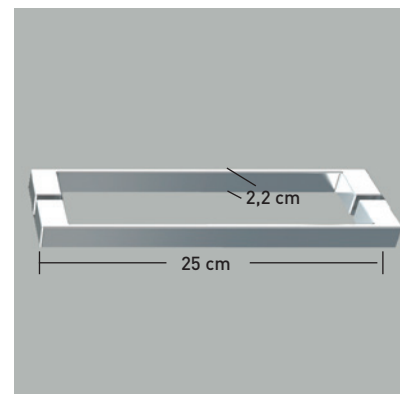

PRAGA ANGULAR 3P

PRAGA ANGULAR 3P

Especialmente diseñada para espacios reducidos, su elegancia viene dada por la ausencia de perfilera superior que otorga al espacio baño un plus de elegancia, propio de los estilos modernos y vanguardistas. Su principal característica viene otorgada por el giro de sus puertas, que puede realizarse tanto en sentido interior como exterior, dejando el acceso a la ducha totalmente libre.

MEDIDAS MÁXIMAS / MÍNIMAS

- Ancho Mín.: 75 cm. (Tirador H)
- Ancho Mín.: 65 cm. (Tirador V)
- Ancho Máx.: 48+42=90 cm.
- Altura Máx.: 200 cm.

Espesor de vidrio Frontal / Lateral

Cierre Magnético Angular

Sistema Elevable Evita Roce de Gomas

Cerco a pared UL-25 Apertura 180°

Cerco a pared UL-25 Corrige Desnivel 1cm

Superclean incluido