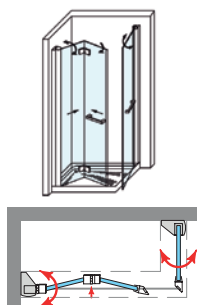

PRAGA ANGULAR 3P

PRAGA ANGULAR 3P

Especialmente diseñada para espacios reducidos, su elegancia viene dada por la ausencia de perfilera superior que otorga al espacio baño un plus de elegancia, propio de los estilos modernos y vanguardistas. Su principal característica viene otorgada por el giro de sus puertas, que puede realizarse tanto en sentido interior como exterior, dejando el acceso a la ducha totalmente libre.

MEDIDAS MÁXIMAS / MÍNIMAS

- Ancho Mín.: 75 cm. (Tirador H)
- Ancho Mín.: 65 cm. (Tirador V)
- Ancho Máx.: 48+42=90 cm.
- Altura Máx.: 200 cm.

Espesor de vidrio Frontal / Lateral

Cierre Magnético Angular

Sistema Elevable Evita Roce de Gomas

Cerco a pared UL-25 Apertura 180°

Cerco a pared UL-25 Corrige Desnivel 1cm

Superclean incluido