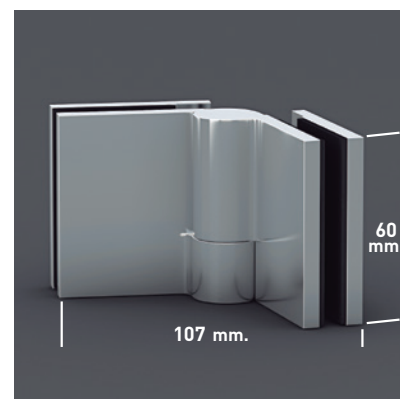

PRAGA MIXTA 4P

PRAGA MIXTA 4P

Especialmente diseñada para espacios reducidos, su elegancia viene dada por la ausencia de perfilera superior que otorga al espacio baño un plus de elegancia, propio de los estilos modernos y vanguardistas. Su principal característica viene otorgada por el giro de sus puertas, que puede realizarse tanto en sentido interior como exterior, dejando el acceso a la ducha totalmente libre.

MEDIDAS MÁXIMAS / MÍNIMAS

- Mín. Plegable: 30+30=60cm.
- Máx. Plegable: 40+40=80 cm.
- Mín. Corredera: 35+35=70cm.
- Máx. Corredera: 40+90=130cm.
- Altura máx.: 195 cm.

Esesor de vidrio
Plegable / Corredera

Cierre Magnético
Angular

Vierteaguas
corredera

Vierteaguas
Doble goma barrido

Apertura plegable 180°
90° Interior y 90° Exterior

Superclean
incluido