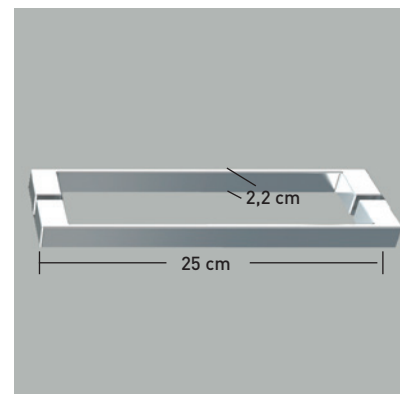

PRAGA MIXTA 4P

PRAGA MIXTA 4P

Especialmente diseñada para espacios reducidos, su elegancia viene dada por la ausencia de perfilera superior que otorga al espacio baño un plus de elegancia, propio de los estilos modernos y vanguardistas. Su principal característica viene otorgada por el giro de sus puertas, que puede realizarse tanto en sentido interior como exterior, dejando el acceso a la ducha totalmente libre.

MEDIDAS MÁXIMAS / MÍNIMAS

- Mín. Plegable: 30+30=60cm.
- Máx. Plegable: 40+40=80 cm.
- Mín. Corredera: 35+35=70cm.
- Máx. Corredera: 40+90=130cm.
- Altura máx.: 195 cm.

Esesor de vidrio
Plegable / Corredera

Cierre Magnético
Angular

Vierteaguas
corredera

Vierteaguas
Doble goma barrido

Apertura plegable 180°
90° Interior y 90° Exterior

Superclean
incluido