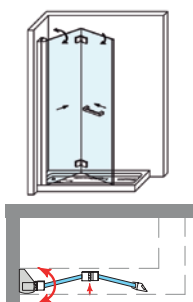

PRAGA SPORT

PRAGA SPORT

Especialmente diseñada para espacios reducidos, su elegancia viene dada por la ausencia de perfilera superior que otorga al espacio baño un plus de elegancia, propio de los estilos modernos y vanguardistas. Su principal característica viene otorgada por el giro de sus puertas, que puede realizarse tanto en sentido interior como exterior, dejando el acceso a la ducha totalmente libre.

MEDIDAS MÁXIMAS / MÍNIMAS

- Ancho Mín.: 75 cm. (Tirador H)
- Ancho Mín.: 65 cm. (Tirador V)
- Ancho Máx.: 48+42=90 cm.
- Altura Máx.: 200 cm.

Esesor de vidrio
Puerta / Fijo

Sistema Elevable
Evita Roce de Gomas

Cerco a pared UL-25
Apertura 180°

Cerco a pared UL-25
Corrige Desnivel 1cm

Superclean
incluido