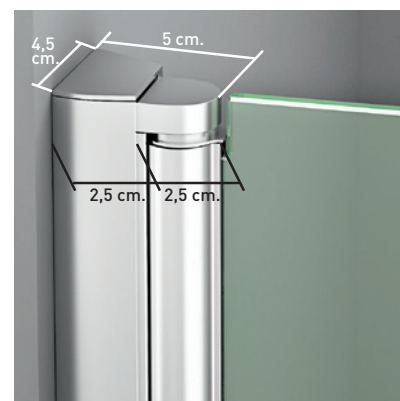

PRAGA SPORT

PRAGA SPORT

Especialmente diseñada para espacios reducidos, su elegancia viene dada por la ausencia de perfilera superior que otorga al espacio baño un plus de elegancia, propio de los estilos modernos y vanguardistas. Su principal característica viene otorgada por el giro de sus puertas, que puede realizarse tanto en sentido interior como exterior, dejando el acceso a la ducha totalmente libre.

MEDIDAS MÁXIMAS / MÍNIMAS

- Ancho Mín.: 75 cm. (Tirador H)
- Ancho Mín.: 65 cm. (Tirador V)
- Ancho Máx.: 48+42=90 cm.
- Altura Máx.: 200 cm.

Esesor de vidrio
Puerta / Fijo

Sistema Elevable
Evita Roce de Gomas

Cerco a pared UL-25
Apertura 180°

Cerco a pared UL-25
Corrige Desnivel 1cm

Superclean
incluido