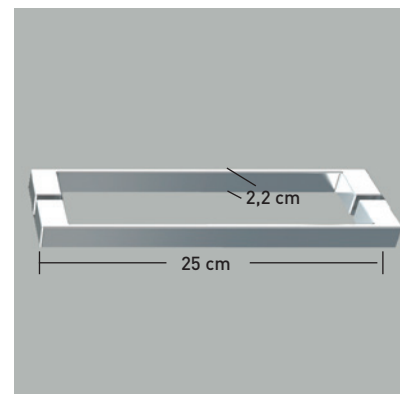

PRAGA SPORT

PRAGA SPORT

Especialmente diseñada para espacios reducidos, su elegancia viene dada por la ausencia de perfilera superior que otorga al espacio baño un plus de elegancia, propio de los estilos modernos y vanguardistas. Su principal característica viene otorgada por el giro de sus puertas, que puede realizarse tanto en sentido interior como exterior, dejando el acceso a la ducha totalmente libre.

MEDIDAS MÁXIMAS / MÍNIMAS

- Ancho Mín.: 75 cm. (Tirador H)
- Ancho Mín.: 65 cm. (Tirador V)
- Ancho Máx.: 48+42=90 cm.
- Altura Máx.: 200 cm.

Esesor de vidrio
Puerta / Fijo

Sistema Elevable
Evita Roce de Gomas

Cerco a pared UL-25
Apertura 180°

Cerco a pared UL-25
Corrige Desnivel 1cm

Superclean
incluido