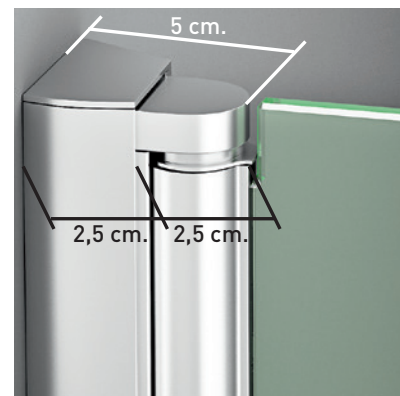

ARIZONA 1P

ARIZONA 1P

Un estilo de mampara moderno y funcional, con apertura 180°, 90° interior + 90° exterior con sistema de elevación "Bottom up" para que la apertura y cierre de la puerta se realice con el mínimo roce de la goma de estanqueidad con el plato.

Colección Arizona es una mezcla de elegancia y comodidad que invita a disfrutar del baño de una forma placentera y confortable.

MEDIDAS MÁXIMAS

- Ancho Máx.: 85 cm.
- Altura Máx.: 200 cm.

Vidrio Securitizado
Espesor 6 mm

Sistema Elevable
Evita Roce de Gomas

Apertura 180°
90° Interior y 90° Exterior

Cerco a pared UL-25
Corrige Desnivel 1cm

Vierteaguas
Doble goma barrido

Superclean
incluido