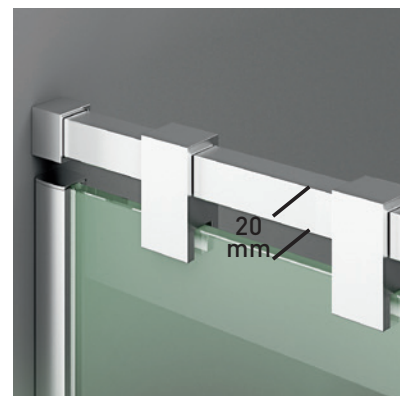

ARIZONA 1P + F

ARIZONA 1P + F

Un estilo de mampara moderno y funcional, con apertura 180°, 90° interior + 90° exterior con sistema de elevación "Bottom up" para que la apertura y cierre de la puerta se realice con el mínimo roce de la goma de estanqueidad con el plato.

Colección Arizona es una mezcla de elegancia y comodidad que invita a disfrutar del baño de una forma placentera y confortable.

MEDIDAS MÁXIMAS

- Altura Máx.: 200 cm.
- Ancho Máx.: Puerta - 85cm. Fijo - 100 cm.
- Fijo < 40 cm. → Brazo 45°
- Fijo > 40 cm. → Brazo 180°

Vidrio Securitizado
Espesor 6 mm

Sistema Elevable
Evita Roce de Gomas

Cierre Magnético
Frontal

Vierteaguas
Doble goma barrido

Apertura 180°
90° Interior y 90° Exterior

Cerco a pared UL-25
Corrige Desnivel 1 cm