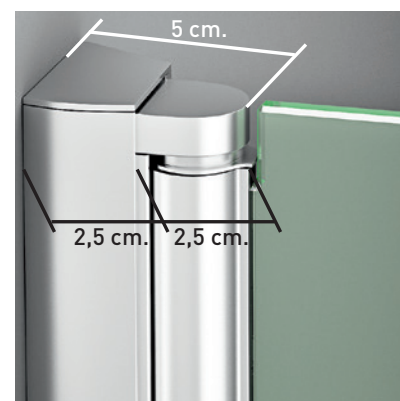

ARIZONA 1P + F

ARIZONA 1P + F

Un estilo de mampara moderno y funcional, con apertura 180°, 90° interior + 90° exterior con sistema de elevación "Bottom up" para que la apertura y cierre de la puerta se realice con el mínimo roce de la goma de estanqueidad con el plato.

Colección Arizona es una mezcla de elegancia y comodidad que invita a disfrutar del baño de una forma placentera y confortable.

MEDIDAS MÁXIMAS

- Altura Máx.: 200 cm.
- Ancho Máx.: Puerta - 85cm. Fijo - 100 cm.
- Fijo < 40 cm. → Brazo 45°
- Fijo > 40 cm. → Brazo 180°

Vidrio Securitizado
Espesor 6 mm

Sistema Elevable
Evita Roce de Gomas

Cierre Magnético
Frontal

Vierteaguas
Doble goma barrido

Apertura 180°
90° Interior y 90° Exterior

Cerco a pared UL-25
Corrige Desnivel 1 cm