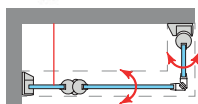

## ARIZONA ARTICULADA ANGULAR

### ARIZONA ARTICULADA ANGULAR

Un estilo de mampara moderno y funcional, con apertura 180°, 90° interior + 90° exterior con sistema de elevación "Bottom up" para que la apertura y cierre de la puerta se realice con el mínimo roce de la goma de estanqueidad con el plato.