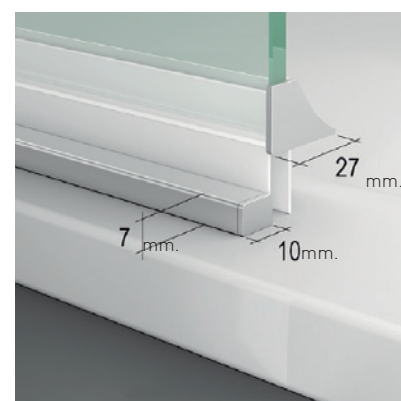

## ARIZONA ARTICULADA ANGULAR

### ARIZONA ARTICULADA ANGULAR

Un estilo de mampara moderno y funcional, con apertura 180°, 90° interior + 90° exterior con sistema de elevación "Bottom up" para que la apertura y cierre de la puerta se realice con el mínimo roce de la goma de estanqueidad con el plato.

#### MEDIDAS MÁXIMAS

- Ancho máx. Fijo / Puerta = 100/70.
- Altura Máx.: 200 cm.

Vidrio Securitizado  
Espesor 6 mm

Sistema Elevable  
Evita Roce de Gomas

Cierre  
Magnético

Vierteaguas  
Doble goma barrido

Apertura 180°  
90° Interior y 90° Exterior

Cerco a pared UL-25  
Corrige Desnivel 1 cm

Superclean  
incluido