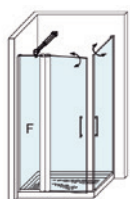

## ARIZONA ARTICULADA ANGULAR

### ARIZONA ARTICULADA ANGULAR

Un estilo de mampara moderno y funcional, con apertura 180°, 90° interior + 90° exterior con sistema de elevación "Bottom up" para que la apertura y cierre de la puerta se realice con el mínimo roce de la goma de estanqueidad con el plato.

#### MEDIDAS MÁXIMAS

- Ancho máx. Fijo / Puerta = 100/70.
- Altura Máx.: 200 cm.

Vidrio Securitizado  
Espesor 6 mm

Sistema Elevable  
Evita Roce de Gomas

Cierre  
Magnético

Vierteaguas  
Doble goma barrido