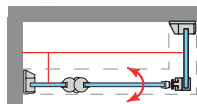

ARIZONA ARTICULADA + L

ARIZONA ARTICULADA + L

Un estilo de mampara moderno y funcional, con apertura 180°, 90° interior + 90° exterior con sistema de elevación "Bottom up" para que la apertura y cierre de la puerta se realice con el mínimo roce de la goma de estanqueidad con el plato.

Colección Arizona es una mezcla de elegancia y comodidad que invita a disfrutar del baño de una forma placentera y confortable.

MEDIDAS MÁXIMAS

- Ancho máx. Fijo / Puerta = 100/70.
- Altura Máx.: 200 cm.

Esesor de vidrio Frontal / Laterat

Sistema Elevable Evita Roce de Gomas

Cierre Magnético

Vierteaguas Doble goma barrido

Apertura 180° 90° Interior y 90° Exterior

Cerco a pared UL-25 Corrige Desnivel 1 cm

Superclean incluido