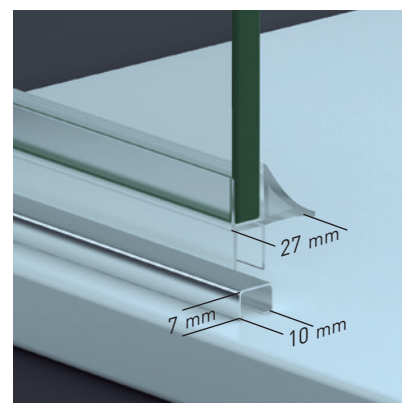

ARIZONA ARTICULADA + L

ARIZONA ARTICULADA + L

Un estilo de mampara moderno y funcional, con apertura 180°, 90° interior + 90° exterior con sistema de elevación "Bottom up" para que la apertura y cierre de la puerta se realice con el mínimo roce de la goma de estanqueidad con el plato.

Colección Arizona es una mezcla de elegancia y comodidad que invita a disfrutar del baño de una forma placentera y confortable.

MEDIDAS MÁXIMAS

- Ancho máx. Fijo / Puerta = 100/70.
- Altura Máx.: 200 cm.

Esesor de vidrio Frontal / Laterat

Sistema Elevable Evita Roce de Gomas

Cierre Magnético

Vierteaguas Doble goma barrido

Apertura 180° 90° Interior y 90° Exterior

Cerco a pared UL-25 Corrige Desnivel 1 cm

Superclean incluido