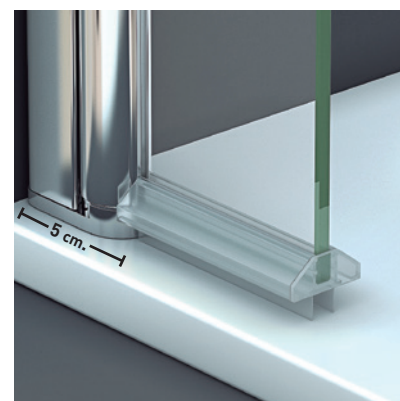

ARIZONA SPORT + F

ARIZONA SPORT + F

Un estilo de mampara moderno y funcional, con apertura 180°, 90° interior + 90° exterior con sistema de elevación "Bottom up" para que la apertura y cierre de la puerta se realice con el mínimo roce de la goma de estanqueidad con el plato.

Colección Arizona es una mezcla de elegancia y comodidad que invita a disfrutar del baño de una forma placentera y confortable.

MEDIDAS MÁXIMAS

- Ancho Máx. Puerta: 32 cm.
- Altura Máx.: 200 cm.

Esesor de vidrio
Puerta / Fijo

Sistema Elevable
Evita Roce de Gomas

Apertura 180°
90° Interior y 90° Exterior

Cerco lateral UL-25
Corrige Desnivel 1 cm

Vierteaguas
Doble goma barrido

Superclean
incluido