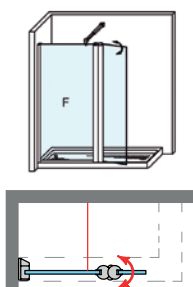

ARIZONA SPORT + F

ARIZONA SPORT + F

Un estilo de mampara moderno y funcional, con apertura 180°, 90° interior + 90° exterior con sistema de elevación "Bottom up" para que la apertura y cierre de la puerta se realice con el mínimo roce de la goma de estanqueidad con el plato.

Colección Arizona es una mezcla de elegancia y comodidad que invita a disfrutar del baño de una forma placentera y confortable.

MEDIDAS MÁXIMAS

- Ancho Máx. Puerta: 32 cm.
- Altura Máx.: 200 cm.

Esesor de vidrio
Puerta / Fijo

Sistema Elevable
Evita Roce de Gomas

Apertura 180°
90° Interior y 90° Exterior

Cerco lateral UL-25
Corrige Desnivel 1 cm

Vierteaguas
Doble goma barrido

Superclean
incluido