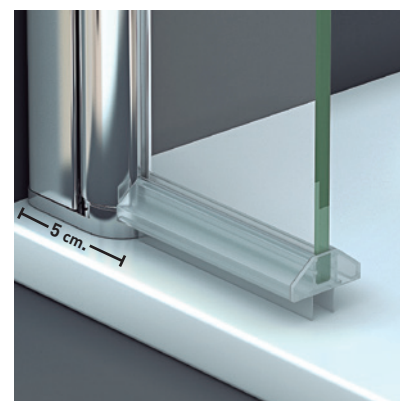

ARIZONA SPORT

ARIZONA SPORT

Un estilo de mampara moderno y funcional, con apertura 180°, 90° interior + 90° exterior con sistema de elevación "Bottom up" para que la apertura y cierre de la puerta se realice con el mínimo roce de la goma de estanqueidad con el plato.

Colección Arizona es una mezcla de elegancia y comodidad que invita a disfrutar del baño de una forma placentera y confortable.

MEDIDAS MÁXIMAS

- Ancho Máx.: 85 cm.
- Altura Máx. 200 cm.

Vidrio Securitizado  
Espesor 6 mm

Sistema Elevable  
Evita Roce de Gomas

Apertura 180°  
90° Interior y 90° Exterior

Cerco a pared UL-25  
Corrige Desnivel 1cm

Vierteaguas  
Doble goma barrido

Superclean  
incluido