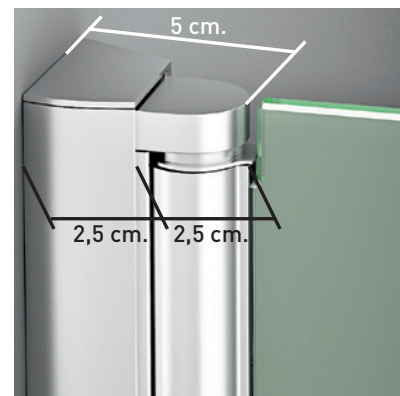

ARIZONA SPORT

ARIZONA SPORT

Un estilo de mampara moderno y funcional, con apertura 180°, 90° interior + 90° exterior con sistema de elevación "Bottom up" para que la apertura y cierre de la puerta se realice con el mínimo roce de la goma de estanqueidad con el plato.

Colección Arizona es una mezcla de elegancia y comodidad que invita a disfrutar del baño de una forma placentera y confortable.

MEDIDAS MÁXIMAS

- Ancho Máx.: 85 cm.
- Altura Máx. 200 cm.

Vidrio Securitizado  
Espesor 6 mm

Sistema Elevable  
Evita Roce de Gomas

Apertura 180°  
90° Interior y 90° Exterior

Cerco a pared UL-25  
Corrige Desnivel 1cm

Vierteaguas  
Doble goma barrido

Superclean  
incluido