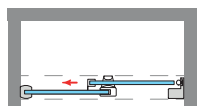

SINTRA 2P

SINTRA 2P

Un diseño innovador, basado en la estética minimalista que brinda el perfil inferior de reducidas dimensiones (7 mm.) y la elegancia, que otorga las puertas exentas de goma magnética. La guía base desmontable y ajustable al espesor del vidrio incorpora dispositivo de liberación de puertas para su fácil limpieza y conservación.

MEDIDAS MÁXIMAS / MÍNIMAS

- Ancho Mín./Máx. Frontal: 95/200 cm.
- Ancho Máx. Fijo/Puerta: 110/90 cm.

Esesor de vidrio Puerta / Fijo

Vidrio Fijo Sin perfil inferior

Liberación de puerta fácil limpieza

Perfil de Estanqueidad Alto 7 mm