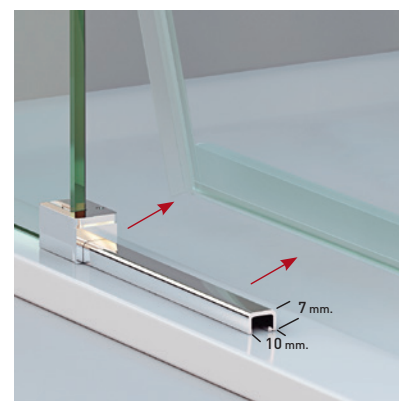

VERSALLES 2PL

VERSALLES 2PL

La nueva perfilaría de líneas rectas otorgan a la colección Versalles un diseño moderno y singular. Su avanzado sistema de expansión de cercos, capaz de aumentar la medida de la mampara sin incrementar el cerco a pared, conjuga una colección vanguardista, audaz y de marcada personalidad. No precisa taladros para su instalación [excepto angular y semicircular].

MEDIDAS MÁXIMAS

- Ancho máx. / mín. Frontal - 200 / 95 cm.
- Ancho máx. / mín. Puerta - 80 / 50 cm.

Esesor de vidrio Frontal / Laterat

Liberación de puerta fácil limpieza

Montaje Fácil Sin taladros

Cercos alineados Estética + Elegancia

Cerco a pared 30mm Expansión 2 cm

Cruce de puerta/fijo Min./ Máx 3/5 cm

Superclean incluido