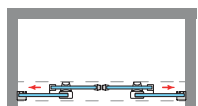

VERSALLES 4P

VERSALLES 4P

La nueva perfilaría de líneas rectas otorgan a la colección Versalles un diseño moderno y singular. Su avanzado sistema de expansión de cercos, capaz de aumentar la medida de la mampara sin incrementar el cerco a pared, conjuga una colección vanguardista, audaz y de marcada personalidad. No precisa taladros para su instalación [excepto angular y semicircular].

MEDIDAS MÁXIMAS

- Ancho Mín./Máx. Frontal: 130/220 cm.
- Ancho Máx. Puerta: 45+45 cm.

Esesor de vidrio
Puerta / Fijo

Reversible en vidrio
transparente

Liberación de puerta
fácil limpieza

Montaje Fácil
Sin taladros

Cercos alineados
Estética + Elegancia

Cerco a pared 30mm
Expansión 2 cm

Cruce de puerta/fijo
Min./ Máx 3/5 cm

Superclean
incluido