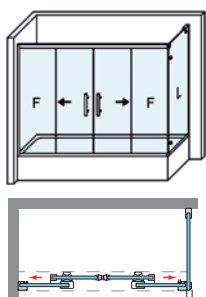

VERSALLES 4PL

VERSALLES 4PL

La nueva perfilaría de líneas rectas otorgan a la colección Versalles un diseño moderno y singular. Su avanzado sistema de expansión de cercos, capaz de aumentar la medida de la mampara sin incrementar el cerco a pared, conjuga una colección vanguardista, audaz y de marcada personalidad. No precisa taladros para su instalación [excepto angular y semicircular].

MEDIDAS MÁXIMAS

- Ancho Mín./Máx. Frontal: 130/220 cm.
- Ancho Máx. Puerta: 45+45 cm.

Esesor de vidrio Frontal / Laterat

Liberación de puerta fácil limpieza

Montaje Fácil Sin taladros

Cercos alineados Estética + Elegancia

Cerco a pared 30mm Expansión 2 cm

Cruce de puerta/fijo Min/ Máx 3/5 cm

Superclean incluido