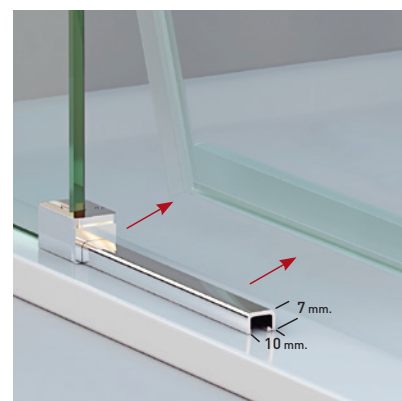

VERSALLES 4PL

VERSALLES 4PL

La nueva perfilaría de líneas rectas otorgan a la colección Versalles un diseño moderno y singular. Su avanzado sistema de expansión de cercos, capaz de aumentar la medida de la mampara sin incrementar el cerco a pared, conjuga una colección vanguardista, audaz y de marcada personalidad. No precisa taladros para su instalación [excepto angular y semicircular].

MEDIDAS MÁXIMAS

- Ancho Mín./Máx. Frontal: 130/220 cm.
- Ancho Máx. Puerta: 45+45 cm.

Esesor de vidrio Frontal / Laterat

Liberación de puerta fácil limpieza

Montaje Fácil Sin taladros

Cercos alineados Estética + Elegancia

Cerco a pared 30mm Expansión 2 cm

Cruce de puerta/fijo Min/ Máx 3/5 cm

Superclean incluido