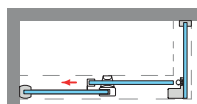

SINTRA 2PL

SINTRA 2PL

Un diseño innovador, basado en la estética minimalista que brinda el perfil inferior de reducidas dimensiones (7 mm.) y la elegancia, que otorga las puertas exentas de goma magnética. La guía base desmontable y ajustable al espesor del vidrio incorpora dispositivo de liberación de puertas para su fácil limpieza y conservación.

MEDIDAS MÁXIMAS / MÍNIMAS

- Ancho Mín./Máx. Frontal: 95/200 cm.
- Ancho Mín./Máx. Puerta: 45/90 cm.
- Altura Máx.: 205 cm. Indicar Mano.

Esesor de vidrio Frontal / Lateral

Vidrio Fijo Sin perfil inferior

Liberación de puerta fácil limpieza

Perfil de Estanqueidad Alto 7 mm

Cerco a pared U-25 Corrije Desnivel 1,5 cm

Doble Rodamiento Suave Deslizamiento

Cruce de puertas Min./ Máx 4/5 cm

Superclean incluido