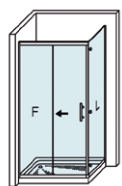

SINTRA 2PL

SINTRA 2PL

Un diseño innovador, basado en la estética minimalista que brinda el perfil inferior de reducidas dimensiones (7 mm.) y la elegancia, que otorga las puertas exentas de goma magnética. La guía base desmontable y ajustable al espesor del vidrio incorpora dispositivo de liberación de puertas para su fácil limpieza y conservación.

MEDIDAS MÁXIMAS / MÍNIMAS

- Ancho Mín./Máx. Frontal: 95/200 cm.
- Ancho Mín./Máx. Puerta: 45/90 cm.
- Altura Máx.: 205 cm. Indicar Mano.

Esesor de vidrio Frontal / Lateral

Vidrio Fijo Sin perfil inferior

Liberación de puerta fácil limpieza

Perfil de Estanqueidad Alto 7 mm

Cerco a pared U-25 Corrije Desnivel 1,5 cm

Doble Rodamiento Suave Deslizamiento

Cruce de puertas Min./ Máx 4/5 cm

Superclean incluido