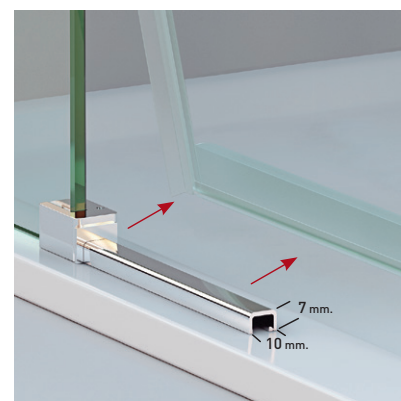

SINTRA 2PL

SINTRA 2PL

Un diseño innovador, basado en la estética minimalista que brinda el perfil inferior de reducidas dimensiones (7 mm.) y la elegancia, que otorga las puertas exentas de goma magnética. La guía base desmontable y ajustable al espesor del vidrio incorpora dispositivo de liberación de puertas para su fácil limpieza y conservación.

MEDIDAS MÁXIMAS / MÍNIMAS

- Ancho Mín./Máx. Frontal: 95/200 cm.
- Ancho Mín./Máx. Puerta: 45/90 cm.
- Altura Máx.: 205 cm. Indicar Mano.

Esesor de vidrio Frontal / Lateral

Vidrio Fijo Sin perfil inferior

Liberación de puerta fácil limpieza

Perfil de Estanqueidad Alto 7 mm

Cerco a pared U-25 Corrije Desnivel 1,5 cm

Doble Rodamiento Suave Deslizamiento

Cruce de puertas Min./ Máx 4/5 cm

Superclean incluido