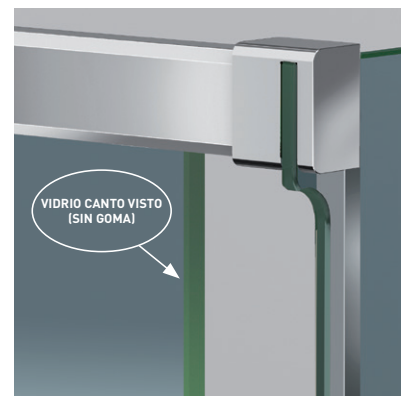

SINTRA 2PL

SINTRA 2PL

Un diseño innovador, basado en la estética minimalista que brinda el perfil inferior de reducidas dimensiones (7 mm.) y la elegancia, que otorga las puertas exentas de goma magnética. La guía base desmontable y ajustable al espesor del vidrio incorpora dispositivo de liberación de puertas para su fácil limpieza y conservación.

MEDIDAS MÁXIMAS / MÍNIMAS

- Ancho Mín./Máx. Frontal: 95/200 cm.
- Ancho Mín./Máx. Puerta: 45/90 cm.
- Altura Máx.: 205 cm. Indicar Mano.

Esesor de vidrio Frontal / Lateral

Vidrio Fijo Sin perfil inferior

Liberación de puerta fácil limpieza

Perfil de Estanqueidad Alto 7 mm

Cerco a pared U-25 Corrije Desnivel 1,5 cm

Doble Rodamiento Suave Deslizamiento

Cruce de puertas Min./ Máx 4/5 cm

Superclean incluido