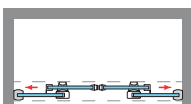

SINTRA 4P

SINTRA 4P

Un diseño innovador, basado en la estética minimalista que brinda el perfil inferior de reducidas dimensiones (7 mm.) y la elegancia, que otorga las puertas exentas de goma magnética. La guía base desmontable y ajustable al espesor del vidrio incorpora dispositivo de liberación de puertas para su fácil limpieza y conservación.

**MEDIDAS MÁXIMAS / MÍNIMAS**

- Ancho Mín./Máx. Frontal: 130/220 cm.
- Ancho Máx. Puerta: 45+45 cm.
- Altura Máx.: 205 cm. Indicar Mano.

Espesor de vidrio Puerta / Fijo

Vidrio Fijo Sin perfil inferior

Liberación de puerta fácil limpieza