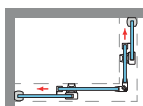

SINTRA ANGULAR

SINTRA ANGULAR

Un diseño innovador, basado en la estética minimalista que brinda el perfil inferior de reducidas dimensiones (7 mm.) y la elegancia, que otorga las puertas exentas de goma magnética. La guía base desmontable y ajustable al espesor del vidrio incorpora dispositivo de liberación de puertas para su fácil limpieza y conservación.

MEDIDAS MÁXIMAS / MÍNIMAS

- Ancho Mín./Máx. Cuadrada: 75x75/100x100
- Ancho Mín./Máx Rectangular: 68x78/150x80
- Vértice ($P + P \leq 100$).
- Altura máx.: 205 cm. Indicar Mano.

Esesor de vidrio
Puerta / Fijo

Vidrio Fijo
Sin perfil inferior

Liberación de puerta
fácil limpieza

Perfil de Estanqueidad
Alto 7 mm

Cerco a pared U-25
Corrige Desnivel 1,5 cm

Doble Rodamiento
Suave Deslizamiento

Cruce de puertas
Min./ Máx 4/5 cm