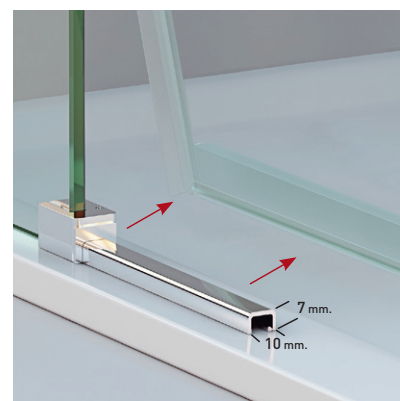

SINTRA ANGULAR

SINTRA ANGULAR

Un diseño innovador, basado en la estética minimalista que brinda el perfil inferior de reducidas dimensiones (7 mm.) y la elegancia, que otorga las puertas exentas de goma magnética. La guía base desmontable y ajustable al espesor del vidrio incorpora dispositivo de liberación de puertas para su fácil limpieza y conservación.

MEDIDAS MÁXIMAS / MÍNIMAS

- Ancho Mín./Máx. Cuadrada: 75x75/100x100
- Ancho Mín./Máx Rectangular: 68x78/150x80
- Vértice ($P + P \leq 100$).
- Altura máx.: 205 cm. Indicar Mano.

Esesor de vidrio
Puerta / Fijo

Vidrio Fijo
Sin perfil inferior

Liberación de puerta
fácil limpieza

Perfil de Estanqueidad
Alto 7 mm

Cerco a pared U-25
Corrige Desnivel 1,5 cm

Doble Rodamiento
Suave Deslizamiento

Cruce de puertas
Min./ Máx 4/5 cm