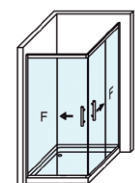

SINTRA ANGULAR

SINTRA ANGULAR

Un diseño innovador, basado en la estética minimalista que brinda el perfil inferior de reducidas dimensiones (7 mm.) y la elegancia, que otorga las puertas exentas de goma magnética. La guía base desmontable y ajustable al espesor del vidrio incorpora dispositivo de liberación de puertas para su fácil limpieza y conservación.

MEDIDAS MÁXIMAS / MÍNIMAS

- Ancho Mín./Máx. Cuadrada: 75x75/100x100
- Ancho Mín./Máx Rectangular: 68x78/150x80
- Vértice ($P + P \leq 100$).
- Altura máx.: 205 cm. Indicar Mano.

Esesor de vidrio
Puerta / Fijo

Vidrio Fijo
Sin perfil inferior

Liberación de puerta
fácil limpieza

Perfil de Estanqueidad
Alto 7 mm

Cerco a pared U-25
Corrige Desnivel 1,5 cm

Doble Rodamiento
Suave Deslizamiento

Cruce de puertas
Min./ Máx 4/5 cm