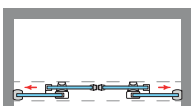

AMBERES 4P

AMBERES 4P

De estética depurada y diseño vanguardista, la colección Amberes oculta discretamente los rodamientos, cumpliendo así con las exigencias estéticas de los diseños más avanzados.

MEDIDAS MÁXIMAS / MÍNIMAS

- Ancho Mín./Máx. Frontal: 130/220 cm.
- Ancho Máx. Puerta: 45+45 cm.