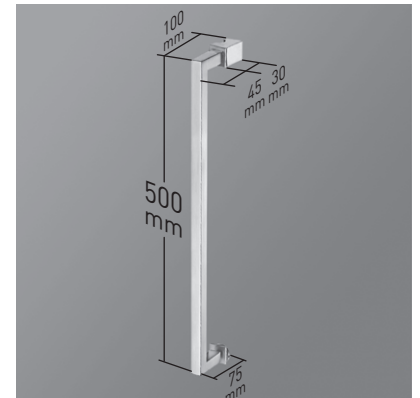

AMBERES 4P

AMBERES 4P

De estética depurada y diseño vanguardista, la colección Amberes oculta discretamente los rodamientos, cumpliendo así con las exigencias estéticas de los diseños más avanzados.

MEDIDAS MÁXIMAS / MÍNIMAS

- Ancho Mín./Máx. Frontal: 130/220 cm.
- Ancho Máx. Puerta: 45+45 cm.

Esesor de vidrio
Puerta / Fijo

Vidrio Fijo
Sin perfil inferior

Cruce de puertas
Mín./ Máx 3/5 cm

Cierre Magnético
Frontal

Liberación de puerta
fácil limpieza

Doble Rodamiento
Oculto Regulable

Cerco a pared U-25
Corrige Desnivel 1,5 cm

Superclean
incluido