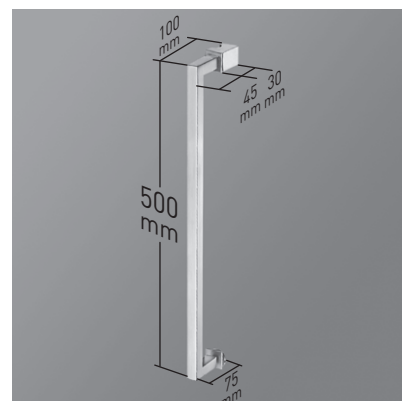

AMBERES CC

AMBERES CC

De estética depurada y diseño vanguardista, la colección Amberes oculta discretamente los rodamientos, cumpliendo así con las exigencias estéticas de los diseños más avanzados. La puerta sin goma magnética de cierre dejando visto el canto del vidrio refuerza también la singularidad y elegancia de la colección.

MEDIDAS MÁXIMAS / MÍNIMAS

- Ancho Máx. Puerta/Fijo: 50/100 cm.
- Indicar Mano.

Esesor de vidrio Puerta / Fijo

Vidrio Fijo Sin perfil inferior

Liberación de puerta fácil limpieza

Doble Rodamiento Oculto Regulable

Regulación con puertas colgadas

Cerco a pared U-25 Corrige Desnivel 1,5 cm

Cruce de puertas Min./ Máx 3/5 cm

Superclean incluido