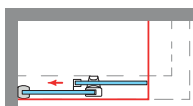

AMBERES CC

AMBERES CC

De estética depurada y diseño vanguardista, la colección Amberes oculta discretamente los rodamientos, cumpliendo así con las exigencias estéticas de los diseños más avanzados. La puerta sin goma magnética de cierre dejando visto el canto del vidrio refuerza también la singularidad y elegancia de la colección.

MEDIDAS MÁXIMAS / MÍNIMAS

- Ancho Máx. Puerta/Fijo: 50/100 cm.
- Indicar Mano.