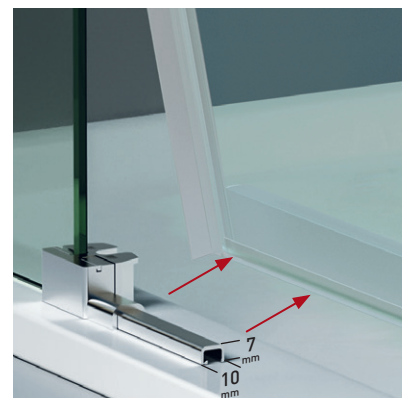

AMBERES CC

AMBERES CC

De estética depurada y diseño vanguardista, la colección Amberes oculta discretamente los rodamientos, cumpliendo así con las exigencias estéticas de los diseños más avanzados. La puerta sin goma magnética de cierre dejando visto el canto del vidrio refuerza también la singularidad y elegancia de la colección.

MEDIDAS MÁXIMAS / MÍNIMAS

- Ancho Máx. Puerta/Fijo: 50/100 cm.
- Indicar Mano.

Esesor de vidrio Puerta / Fijo

Vidrio Fijo Sin perfil inferior

Liberación de puerta fácil limpieza

Doble Rodamiento Oculto Regulable

Regulación con puertas colgadas

Cerco a pared U-25 Corrige Desnivel 1,5 cm

Cruce de puertas Min./ Máx 3/5 cm

Superclean incluido