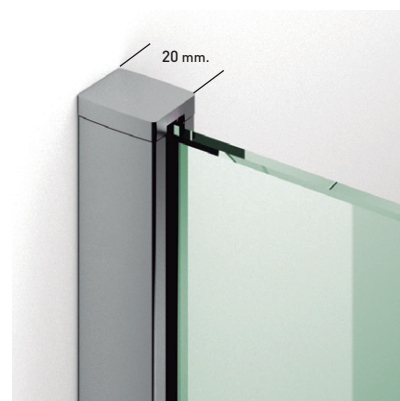

ELEGANCE 2PL

ELEGANCE 2PL

Una colección de diseño contemporáneo que deja apreciar la belleza del vidrio y del rodamiento sobresaliendo sobre la línea del cerco superior, conjugando un diseño vanguardista y de estética depurada.

La funcionalidad de la colección, se ve reforzada con la nueva guía base desmontable y ajustable al espesor del vidrio, facilitando no solo la labor de instalación, si no también, el proceso de limpieza y conservación.

MEDIDAS MÁXIMAS / MÍNIMAS

- Ancho máx. / mín. Frontal - 210 / 95 cm.
- Ancho máx. / mín. Puerta - 45 / 90 cm.