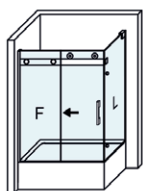

ELEGANCE 2PL

Una colección de diseño contemporáneo que deja apreciar la belleza del vidrio y del rodamiento sobresaliendo sobre la línea del cerco superior, conjugando un diseño vanguardista y de estética depurada.

La funcionalidad de la colección, se ve reforzada con la nueva guía base desmontable y ajustable al espesor del vidrio, facilitando no solo la labor de instalación, si no también, el proceso de limpieza y conservación.

MEDIDAS MÁXIMAS / MÍNIMAS

- Ancho máx. / mín. Frontal - 210 / 95 cm.
- Ancho máx. / mín. Puerta - 45 / 90 cm.