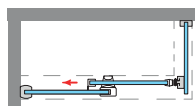

ELEGANCE 2PL