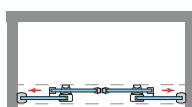

ELEGANCE 4P

Una colección de diseño contemporáneo que deja apreciar la belleza del vidrio y del rodamiento sobresaliendo sobre la línea del cerco superior, conjugando un diseño vanguardista y de estética depurada.

La funcionalidad de la colección, se ve reforzada con la nueva guía base desmontable y ajustable al espesor del vidrio, facilitando no solo la labor de instalación, si no también, el proceso de limpieza y conservación.

MEDIDAS MÁXIMAS / MÍNIMAS

- Ancho Máx./Mín.: 240/130 cm
- Ancho Máx. Puerta: 50+50 cm.