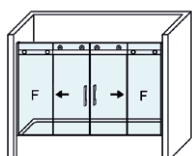

ELEGANCE 4P

Una colección de diseño contemporáneo que deja apreciar la belleza del vidrio y del rodamiento sobresaliendo sobre la línea del cerco superior, conjugando un diseño vanguardista y de estética depurada.

La funcionalidad de la colección, se ve reforzada con la nueva guía base desmontable y ajustable al espesor del vidrio, facilitando no solo la labor de instalación, si no también, el proceso de limpieza y conservación.

MEDIDAS MÁXIMAS / MÍNIMAS

- Ancho Máx./Mín.: 240/130 cm
- Ancho Máx. Puerta: 50+50 cm.