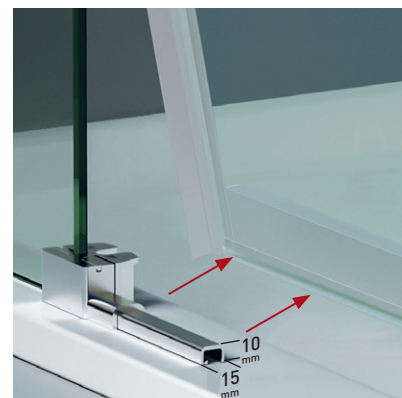

ELEGANCE 4P

ELEGANCE 4P

Una colección de diseño contemporáneo que deja apreciar la belleza del vidrio y del rodamiento sobresaliendo sobre la línea del cerco superior, conjugando un diseño vanguardista y de estética depurada.

La funcionalidad de la colección, se ve reforzada con la nueva guía base desmontable y ajustable al espesor del vidrio, facilitando no solo la labor de instalación, si no también, el proceso de limpieza y conservación.

MEDIDAS MÁXIMAS / MÍNIMAS

- Ancho Máx./Mín.: 240/130 cm
- Ancho Máx. Puerta: 50+50 cm.