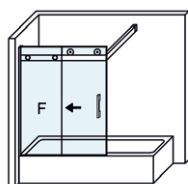

ELEGANCE CC

Una colección de diseño contemporáneo que deja apreciar la belleza del vidrio y del rodamiento sobresaliendo sobre la línea del cerco superior, conjugando un diseño vanguardista y de estética depurada. La funcionalidad de la colección, se ve reforzada con la nueva guía base desmontable y ajustable al espesor del vidrio, facilitando no solo la labor de instalación, si no también, el proceso de limpieza y conservación.

MEDIDAS MÁXIMAS

- Ancho máx. Puerta / Fijo - 50 / 100 cm.