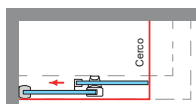

ELEGANCE CC

Una colección de diseño contemporáneo que deja apreciar la belleza del vidrio y del rodamiento sobresaliendo sobre la línea del cerco superior, conjugando un diseño vanguardista y de estética depurada. La funcionalidad de la colección, se ve reforzada con la nueva guía base desmontable y ajustable al espesor del vidrio, facilitando no solo la labor de instalación, si no también, el proceso de limpieza y conservación.

MEDIDAS MÁXIMAS

- Ancho máx. Puerta / Fijo - 50 / 100 cm.