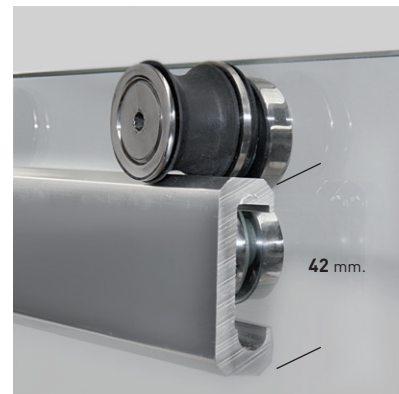

ELEGANCE CC

ELEGANCE CC

Una colección de diseño contemporáneo que deja apreciar la belleza del vidrio y del rodamiento sobresaliendo sobre la línea del cerco superior, conjugando un diseño vanguardista y de estética depurada. La funcionalidad de la colección, se ve reforzada con la nueva guía base desmontable y ajustable al espesor del vidrio, facilitando no solo la labor de instalación, si no también, el proceso de limpieza y conservación.

MEDIDAS MÁXIMAS

- Ancho máx. Puerta / Fijo - 50 / 100 cm.

Espesor de vidrio Puerta / Fijo

Vidrio Fijo Sin perfil inferior

Liberación de puerta fácil limpieza

Cerrojo a pared U-20 Corrige Desnivel 1 cm

Perfil de Estanqueidad Alto 10 mm

Cruce de puertas Min./ Máx 3/5 cm

Superclean incluido