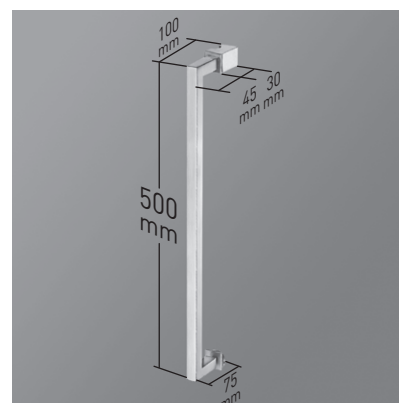

ELEGANCE CC

ELEGANCE CC

Una colección de diseño contemporáneo que deja apreciar la belleza del vidrio y del rodamiento sobresaliendo sobre la línea del cerco superior, conjugando un diseño vanguardista y de estética depurada. La funcionalidad de la colección, se ve reforzada con la nueva guía base desmontable y ajustable al espesor del vidrio, facilitando no solo la labor de instalación, si no también, el proceso de limpieza y conservación.

MEDIDAS MÁXIMAS

- Ancho máx. Puerta / Fijo - 50 / 100 cm.

Espesor de vidrio Puerta / Fijo

Vidrio Fijo Sin perfil inferior

Liberación de puerta fácil limpieza

Cerrojo a pared U-20 Corrige Desnivel 1 cm

Perfil de Estanqueidad Alto 10 mm

Cruce de puertas Min./ Máx 3/5 cm

Superclean incluido