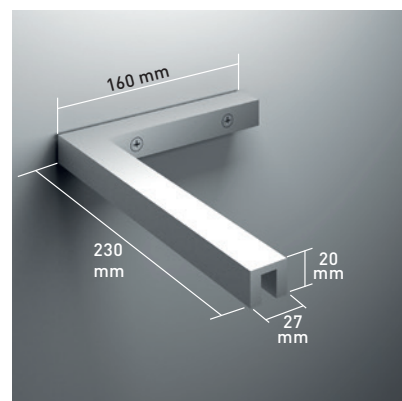

MÓDENA E

MÓDENA E

En la actualidad el estilo simplificado y minimalista se pone de relieve en el mundo del baño. Estar a la vanguardia de los nuevos estilos decorativos es la característica diferencial que conjuga la colección Módena, con su amplia gama de colores en perifería, vidrios y decorados.

MEDIDAS MÁXIMAS

- Ancho - 140 cm.